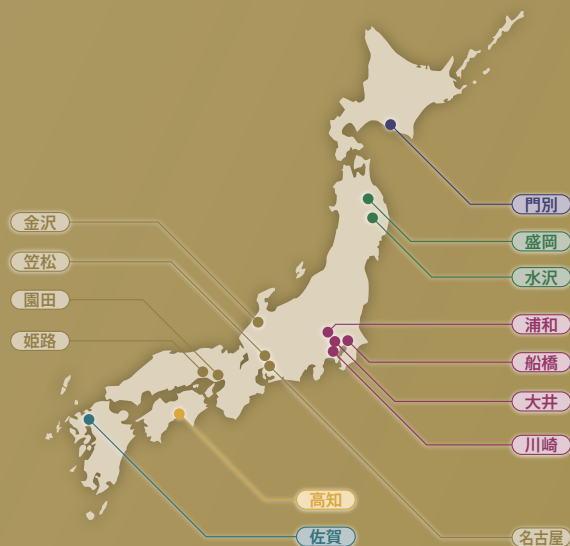

グランダム・ジャパン対象競走のポイントは以下のルールにのっとり決定されます。

ポイント

	1着	2着	3着	4着	5着	6着以下
★★★★ ポイント表① 最終戦およびダートグレード競走	20	15	10	7	5	2
★★★ ポイント表② 他地区で行われる全国交流競走 (①が適用される競走を除く)	15	9	7	5	3	1
★★ ポイント表③ 自地区で行われる全国交流競走 (①が適用される競走を除く)	10	6	4	2	1	0
★ ポイント表④ 自地区限定競走	7	4	3	2	1	0

※同着時のポイントは案分せず、そのまま加算します。

※競走除外・競走中止・失格等はポイントがありません。

※ポイント表における地区の区分は下表によります。

たとえば、笠松所属馬が園田競馬場の競走に出走した場合は、「自地区扱い」となりますので、ポイント表③が適用となります。

地区	競馬場
北海道	門別
東北	盛岡・水沢
南関東	浦和 船橋 大井 川崎
北陸・東海・近畿	金沢 笠松 名古屋 園田・姫路
四国	高知
九州	佐賀