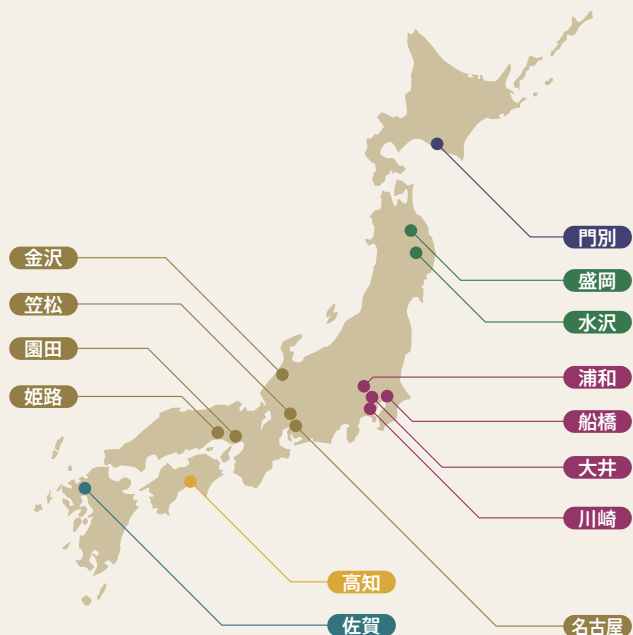

同ポイントの場合の順位の決定方法

- 年齢区分ごとのポイント合計が同じ場合は、次の各号に掲げる馬を上位とし、順位を決定します。
 - 2歳シーズンは「東京2歳優駿牝馬」、3歳シーズンは「関東オークス」、古馬シーズンは「レディスプレリユード」(以下それぞれの年齢区分において「最終戦」といいます。)に出走した馬
 - 複数の馬が最終戦に出走している場合は、着順が上位の馬
 - 最終戦に出走していない馬が複数いる場合は、ほかのGDJ競走で最も高い着順を得ている馬
- 前項各号の規定によっても順位を決定できない場合は、当該複数の馬を同位とします。この場合において、当該順位から同一順位となった馬の数に相当する順位まで交付すべき賞金の合計を、同一順位となった馬の数により等分して交付します。

ポイント表

グランダム・ジャパン対象競走のポイントは以下のルールにのっとり決定されます。

※同着時のポイントは案分せず、そのまま加算します。
※競走除外・競走中止・失格等はポイントがありません。

	1着	2着	3着	4着	5着	6着以下
ポイント表① 最終戦および ダートグレード競走	20	15	10	7	5	2
ポイント表② 他地区で行われる 全国交流競走 (①が適用される競走を除く)	15	9	7	5	3	1
ポイント表③ 自地区で行われる 全国交流競走 (①が適用される競走を除く)	10	6	4	2	1	0
ポイント表④ 自地区限定競走	7	4	3	2	1	0

エキストラポイント表	地方馬	地方馬内	地方馬内
	3歳・古馬シーズン最終戦 (ポイント表①に加算)	最先行 15	2位 10

地区区分表

ポイント表における地区の区分は下表によります。

たとえば、笠松所属馬が園田競馬場の競走に出走した場合は、「自地区扱い」となりますので、ポイント表③が適用となります。

地区	競馬場
北海道	門別
東北	盛岡・水沢
南関東	浦和 船橋 大井 川崎
北陸・東海・近畿	金沢 笠松 名古屋 園田・姫路
四国	高知
九州	佐賀