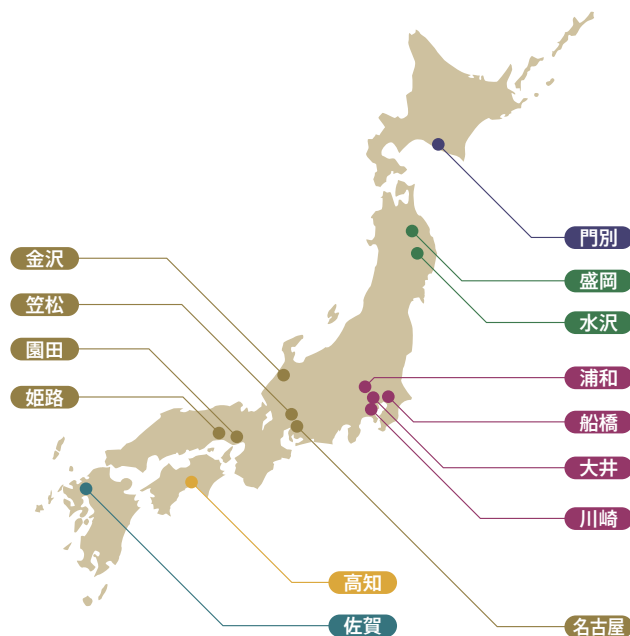

同ポイントの場合の順位の決定方法

- 年齢区分ごとのポイント合計が同じ場合は、次の各号に掲げる馬を上位とし、順位を決定します。
 - 2歳シーズンは「東京2歳優駿牝馬」、3歳シーズンは「関東オークス」、古馬シーズンは「レディスプレリユード」(以下それぞれの年齢区分において「最終戦」といいます。)に出走した馬
 - 複数の馬が最終戦に出走している場合は、着順が上位の馬
 - 最終戦に出走していない馬が複数いる場合は、ほかのGDJ競走で最も高い着順を得ている馬
- 前項各号の規定によっても順位を決定できない場合は、当該複数の馬を同位とします。この場合において、当該順位から同一順位となった馬の数に相当する順位まで交付すべき賞金の合計を、同一順位となった馬の数により等分して交付します。

ポイント／地区区分

ポイント表

グランダム・ジャパン対象競走のポイントは以下のルールにのっとり決定されます。

※同着時のポイントは案分せず、そのまま加算します。
※競走除外・競走中止・失格等はポイントがありません。

| | 1着 | 2着 | 3着 | 4着 | 5着 | 6着以下 | |
|---|------------|----|----|------------|----|------------|---|
| ポイント表① 最終戦および ダートグレード競走 | 20 | 15 | 10 | 7 | 5 | 2 | |
| ポイント表② 他地区で行われる 全国交流競走 (①が適用される競走を除く) | 15 | 9 | 7 | 5 | 3 | 1 | |
| ポイント表③ 自地区で行われる 全国交流競走 (①が適用される競走を除く) | 10 | 6 | 4 | 2 | 1 | 0 | |
| ポイント表④ 自地区限定競走 | 7 | 4 | 3 | 2 | 1 | 0 | |
| エクストラポイント表 3歳・古馬シーズン最終戦 (ポイント表①に加算) | 地方馬 最先行 | | 15 | 地方馬内 2位 | 10 | 地方馬内 3位 | 5 |

地区区分表

ポイント表における地区の区分は下表によります。

たとえば、笠松所属馬が園田競馬場の競走に出走した場合は、「自地区扱い」となりますので、ポイント表③が適用となります。

| 地区 | 競馬場 |
|----------|-----------------|
| 北海道 | 門別 |
| 東北 | 盛岡・水沢 |
| 南関東 | 浦和 船橋 大井 川崎 |
| 北陸・東海・近畿 | 金沢 笠松 名古屋 園田・姫路 |
| 四国 | 高知 |
| 九州 | 佐賀 |