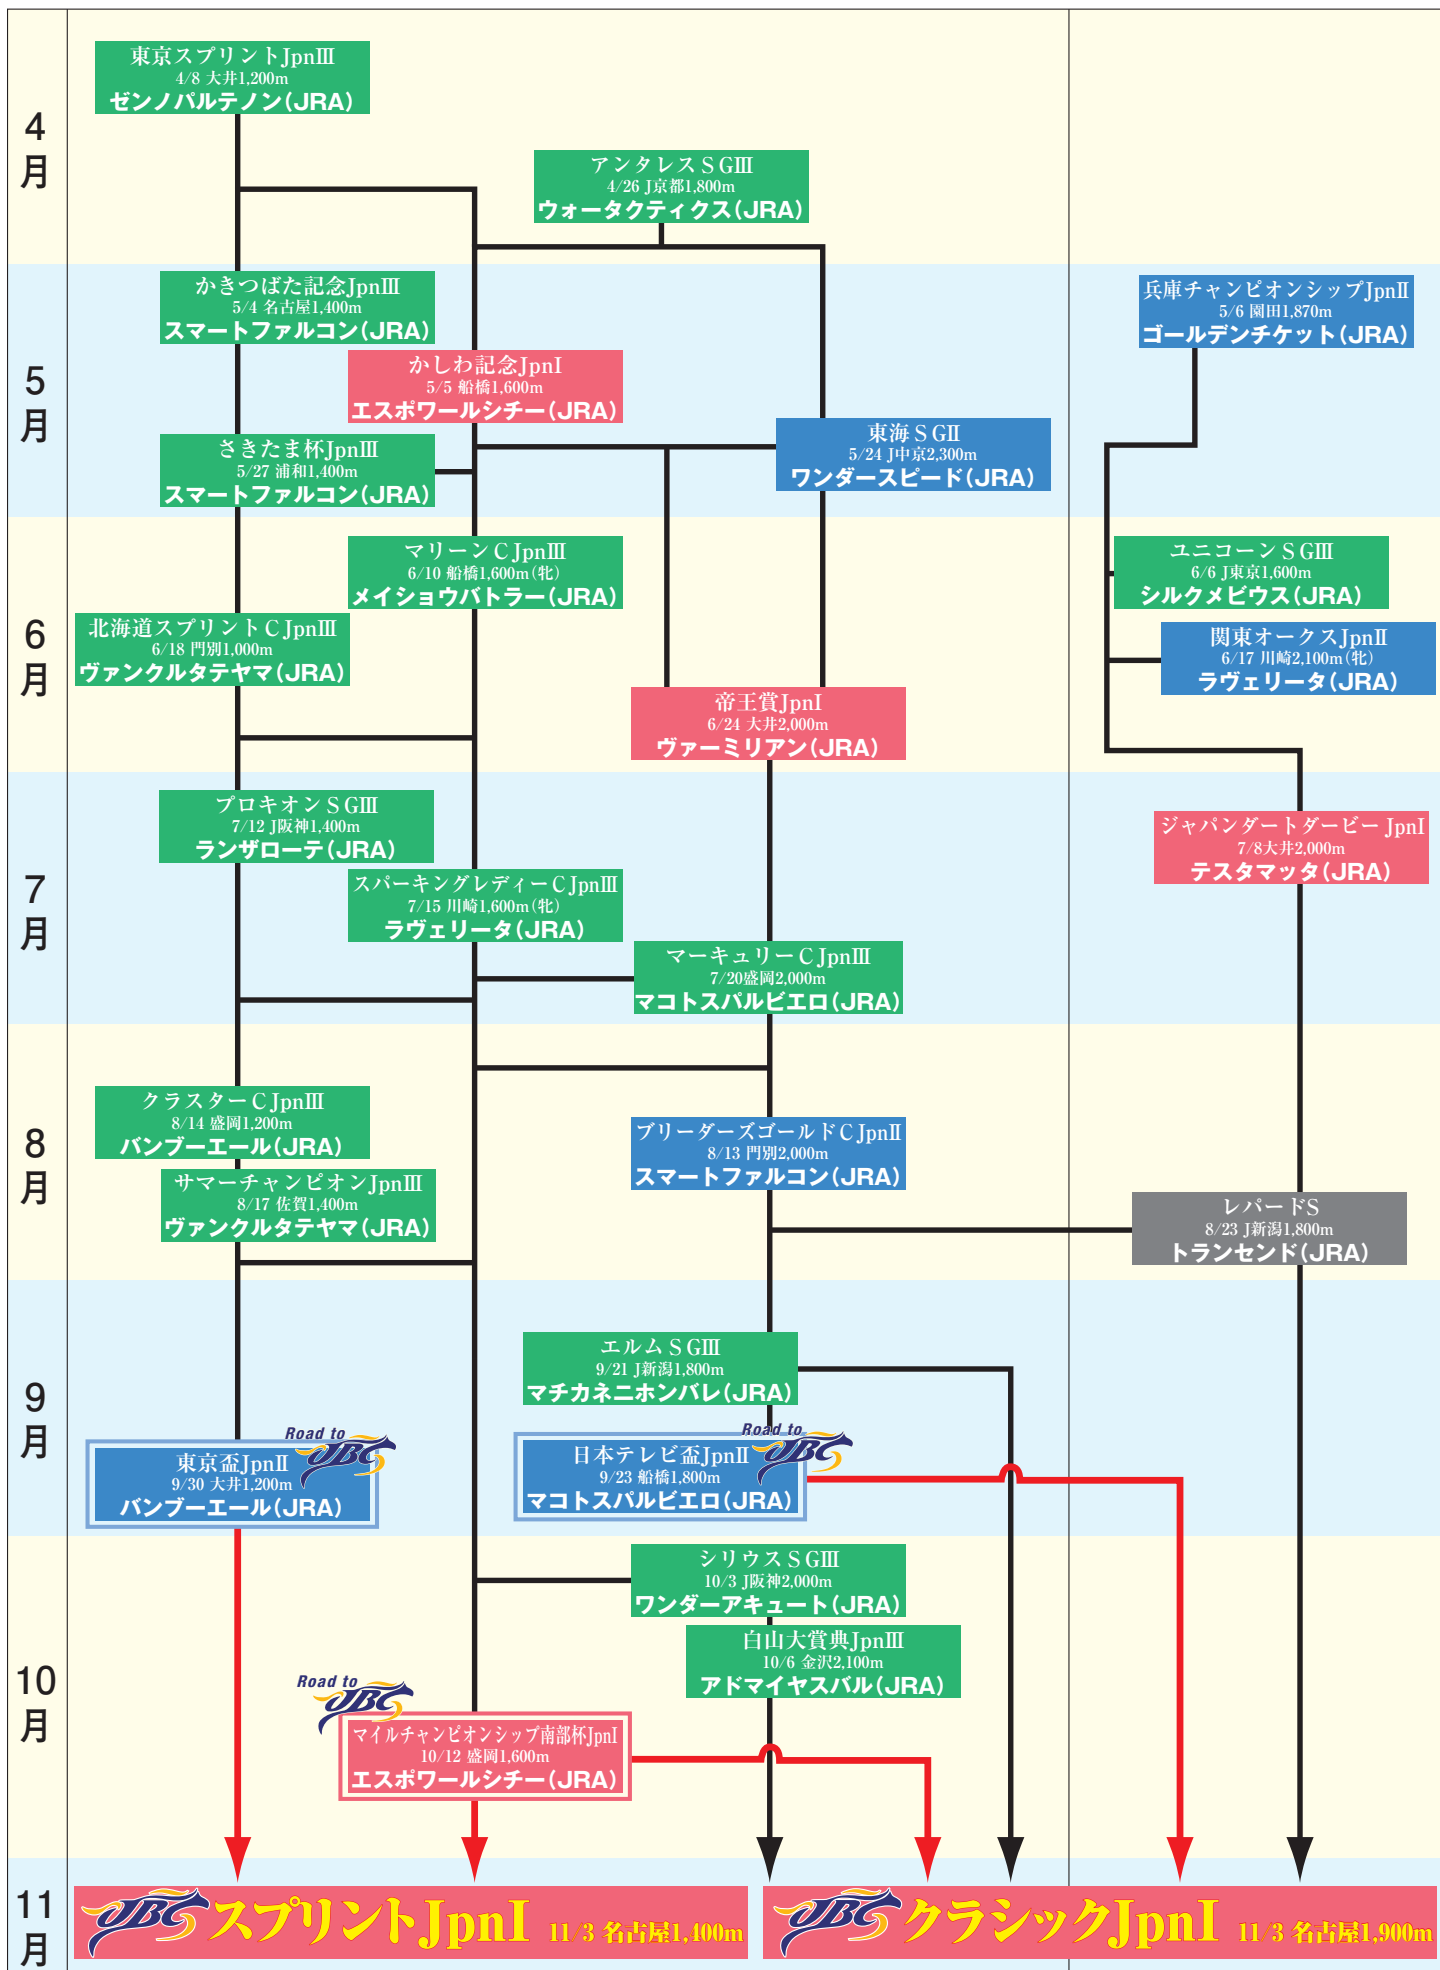

ダートグレード体系図 (4月からJBCまで)

短距離 ←

→ 長距離

3歳馬

Road to JBC このレースの勝ち馬にはJBCへの優先出走権が与えられます。