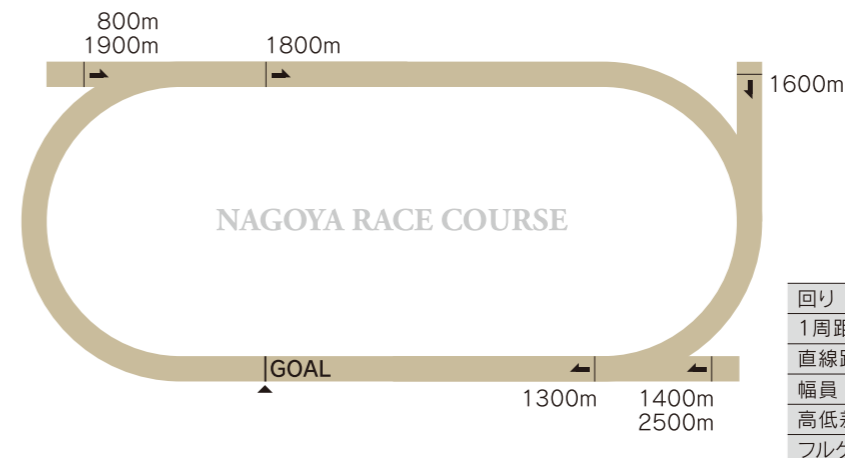

# 1 NAGOYA Racecourse | 名古屋競馬場

愛知県名古屋市港区にある競馬場。  
日本人女性騎手 最多勝利記録を持つ「宮下瞳」が所属しており、  
「金シャチけいばNAGOYA」の愛称で呼ばれている。

## コース紹介

## Course introduction

1周1100mの右回りでカーブは比較的緩やか。基本的にはスピードのある先行馬が有利ですが、うまく内で脚をためていた馬や、外から流れに乗ってまくってくる馬が台頭するケースもあるので、レース展開を読むことが重要なポイントです。

回り	右回りコース
1周距離	1100m
直線距離	194m
幅員	23m
高低差	平坦
フルゲート	12頭