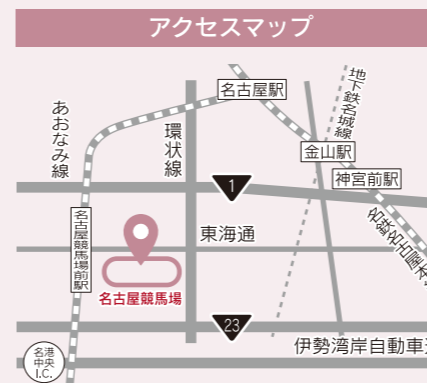

あおなみ線【金城ふ頭駅】から徒歩すぐ

**リニア・鉄道館**  
愛知県名古屋市港区金城ふ頭3-2-2

東海道新幹線を中心に、在来線から超電導リニアまでの展示を通して「高速鉄道技術の進歩」を紹介し、鉄道が社会に与えた影響を、経済、文化および生活などの切り口で学習する場を提供します。模型やシミュレータなどもあり、子どもから大人まで楽しく学べます。

あおなみ線【金城ふ頭駅】から徒歩約2分

**名古屋港水族館**  
愛知県名古屋市港区港町1番3号

世界の海に暮らすさまざまな生き物たちの生態や進化を知ることができる名古屋港水族館。多種多様な生物の飼育展示やイルカパフォーマンスを始めとしたイベント、日ごろの研究結果から生命の神秘やその躍動を全身で学び、体感していただけます。

地下鉄【名古屋港駅】から徒歩5分

**ガーデンふ頭**  
愛知県名古屋市港区港町

写真提供：名古屋港管理組合

名古屋港ガーデンふ頭には、名古屋港水族館、名古屋港ポートビル、名古屋海洋博物館、南極観測船ふじ、JETTYなどの施設があり、四季を通してさまざまなイベントも開催されています。港の歴史や海の生き物のことを学んだり、美しい景色や買い物を楽しんだり、楽しいひとときを過ごせます。

地下鉄【名古屋港駅】から徒歩すぐ

**荒子観音**  
愛知県名古屋市中川区荒子町字宮窓138

荒子観音(浄海山門龍院観音寺)は尾張四観音の一つで、寺号は観音寺といい天台宗のお寺です。また、1200余体の円空仏でも有名です。荒子観音は、天平元年(729年)の創建と伝えられ、加賀藩主前田利家が天正4年(1576)に修造しました。多宝塔は天文5年(1536)に再建され、市内最古の木造建築物で国の重要文化財に指定されています。

あおなみ線【荒子駅】から徒歩10分

名古屋競馬場 基本データ

- 365日払戻可能
- 無料駐車場完備(981台)
- レディースデー(開催中の火曜日)  
女性の方は無料で入場できます
- グリーンホール(第2スタンド2階)  
全席自由 500円(J-PLACE・地方場外 300円)
- 特別観覧席(第2スタンド4階)  
全席指定 700円(J-PLACE 300円)

[主催] 愛知県競馬組合  
[所在地] 愛知県名古屋市港区泰明町一丁目1番地 名古屋競馬場  
TEL 052-661-9791  
<http://www.nagoyakeiba.com/>