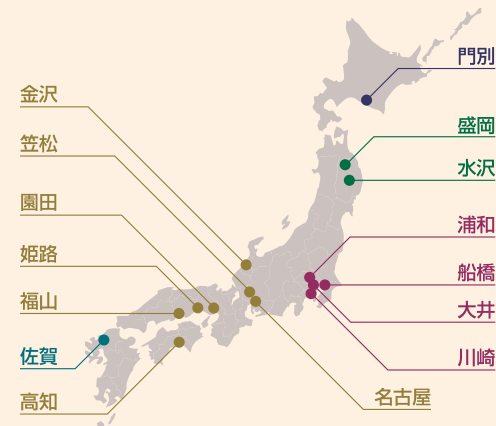

2歳表彰馬

グランダム・ジャパン2012 ポイント／地区区分

グランダム・ジャパン対象競走のポイントは以下のルールにのっとり決定されます。

※同着時のポイントは案分せず、そのまま加算します。
※競走除外・競走中止・失格等はポイントがありません。

★★★ポイント表① 最終戦およびダートグレード競走

着順	1着	2着	3着	4着	5着	6着以下
ポイント	20	15	10	7	5	2

★★ポイント表② 他地区で行われる全国交流競走 (①が適用される競走を除く)

着順	1着	2着	3着	4着	5着	6着以下
ポイント	15	10	7	5	3	2

★★ポイント表③ 自地区で行われる全国交流競走 (①が適用される競走を除く)

着順	1着	2着	3着	4着	5着	6着以下
ポイント	10	7	5	3	2	1

★ポイント表④ 自地区限定重賞競走

着順	1着	2着	3着	4着	5着	6着以下
ポイント	7	5	3	2	1	0

地区の区分

※ポイント表における地区の区分は下表によります。
たとえば、笠松所屬馬が園田競馬場の競走に出走した場合は、「自地区扱い」となりますので、ポイント表③が適用となります。

地区	競馬場
北海道	門別
東北	盛岡・水沢
南関東	浦和 船橋 大井 川崎
北陸・東海・近畿 中国・四国	金沢 笠松 名古屋 園田・姫路 福山 高知
九州	佐賀

3歳シーズン
古馬シーズン
2歳シーズン
ポイント／地区区分
ポイント／地区区分
ポイント／地区区分
3歳表彰馬
古馬表彰馬
2歳表彰馬

グランダム・ジャパン2011
各シーズン成績

3歳シーズン各レースの優勝馬

若草賞

リジョウクラウン [兵庫]
福山競馬場 1800m
★★

のじぎく賞

マンボビーン [兵庫]
園田競馬場 1700m
★★

スパークィングレディーカップ JpnⅢ

ラヴェリータ [JRA]
川崎競馬場 1600m
★★★

秋桜賞

エーシンクールディ [笠松]
名古屋競馬場 1800m
★★

園田プリンセスカップ

アスカリーブル [兵庫]
園田競馬場 1400m
★★