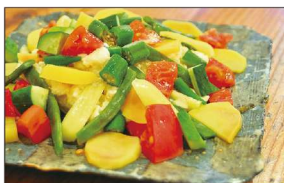

岩手県・奥州市  
岩手 盛岡じゃじゃ麺

岩手県・二戸市  
佐助豚 ウインナ・ベーコン  
詰め合わせ

岩手県・一関市  
したみち農園の自慢のりんご

岩手県・大船渡市  
りんご屋まち子の  
アップルジュース

岩手県・遠野市  
民話のふるさと遠野の自然栽培  
夏野菜セット

岩手県・遠野市  
遠野の森の木の絵本  
おはなしもっこ

岩手県・遠野市  
遠野で育ったりんご  
加工品ギフト

岩手県・遠野市  
「究極の薬味」暮坪かぶと  
遠野そばギフト