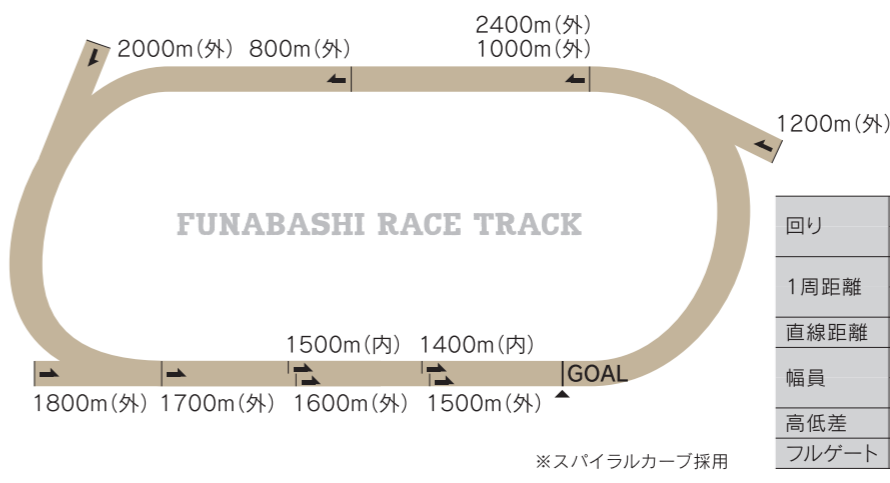

# 06 船橋競馬場

FUNABASHI

1950年に開設された東京湾に臨む競馬場。2015年から「ハートビートナイト」としてナイト競馬が始まりました。毎年、ゴールデンウィークには春のダートマイル王決定戦となる「かしわ記念(JpnI)」を開催しています。

## コース紹介

## COURSE INTRODUCTION

1周1400m左回りで、内回り、外回りの2種類のコースがあり、コーナーの内外に高低差を付けたスパイラルカーブを採用した南関東4競馬場で唯一のコースとなっております。