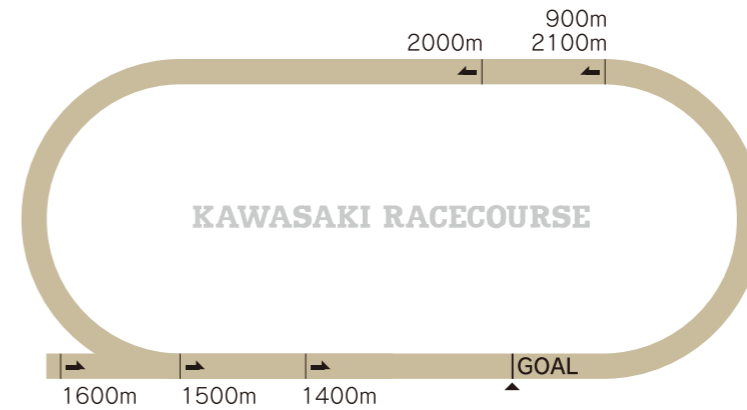

世界最大級のドリームビジョンと広い芝生広場を有し、都市部にありながらピクニック気分を楽しめる競馬場。2016年に全面リニューアルが完了し、より一層の進化を遂げました。

コース紹介

COURSE INTRODUCTION

1周1200m左回りで、直線300mでタイトなコーナーなので、スリリングなレース展開が予想されます。

回り	左回りコース
1周距離	1200m
直線距離	400m(ゴールまで300m)
幅員	25m
高低差	平坦
フルゲート	14頭