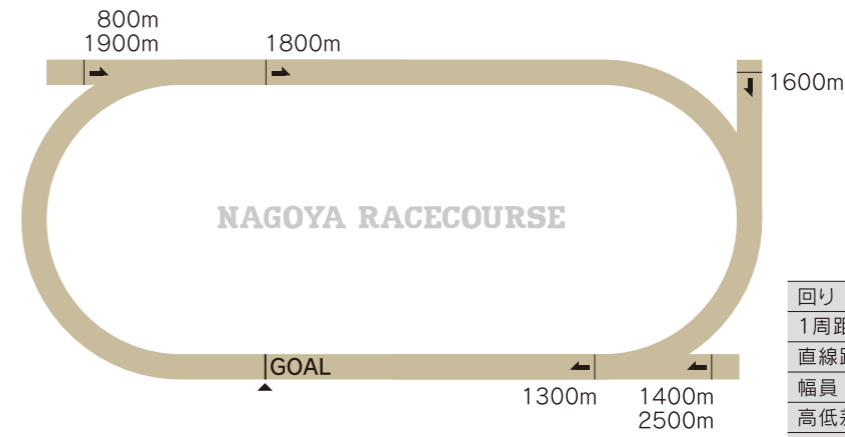

名古屋競馬場

NAGOYA

愛知県名古屋市港区にある競馬場。
日本人女性騎手最多勝利記録を持つ「宮下瞳」が所属しており、「金シャチけいばNAGOYA」の愛称で呼ばれている。

コース紹介

COURSE INTRODUCTION

1周1100mの右回りでカーブは比較的緩やか。基本的にはスピードのある先行馬が有利ですが、うまく内で脚をためていた馬や、外から流れに乗ってまくってくる馬が台頭するケースもあるので、レース展開を読むことが重要なポイントです。

回り	右回りコース
1周距離	1100m
直線距離	194m
幅員	23m
高低差	平坦
フルゲート	12頭

競馬場紹介

RACECOURSE INTRODUCTION

名古屋競馬場内には売店が10店舗あり、串カツ、どてめし、みそかつ、エビフライ、きしめんなど定番の「名古屋めし」も味わいながらレース観戦ができます。また「金シャチプレミアムラウンジ」では快適な空間と便利なキャッシュレス投票で競馬を思う存分楽しめます。名古屋けいばの場外発売所は4箇所、お近くの場外発売所もぜひご利用ください。