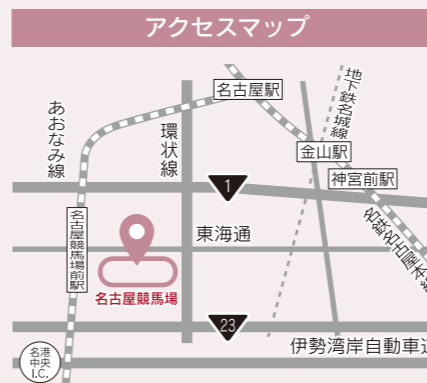

あおなみ線【金城ふ頭駅】から徒歩すぐ

リニア・鉄道館
愛知県名古屋市港区金城ふ頭3-2-2

東海道新幹線を中心に、在来線から超電導リニアまでの展示を通して「高速鉄道技術の進歩」を紹介し、鉄道が社会に与えた影響を、経済、文化および生活などの切り口で学習する場を提供します。模型やシミュレータなどもあり、子どもから大人まで楽しく学べます。

あおなみ線【金城ふ頭駅】から徒歩約2分

名古屋港水族館
愛知県名古屋市港区港町1番3号

世界の海に暮らすさまざまな生き物たちの生態や進化を知ることができる名古屋港水族館。多種多様な生物の飼育展示やイルカパフォーマンスを始めとしたイベント、日ごろの研究成果から生命の神秘やその躍動を全身で学び、体感していただけます。

地下鉄【名古屋港駅】から徒歩5分

ガーデンふ頭
愛知県名古屋市港区港町

写真提供：名古屋港管理組合

名古屋港ガーデンふ頭には、名古屋港水族館、名古屋港ポートビル、名古屋海洋博物館、南極観測船ふじ、JETTYなどの施設があり、四季を通してさまざまなイベントも開催されています。港の歴史や海の生き物のことを学んだり、美しい景色や買い物を楽しんだり、楽しいひとときを過ごせます。

地下鉄【名古屋港駅】から徒歩すぐ

荒子観音
愛知県名古屋市中川区荒子町字宮窓138

荒子観音(浄海山門龍院観音寺)は尾張四観音の一つで、寺号は観音寺といい天台宗のお寺です。また、1200余体の円空仏でも有名です。荒子観音は、天平元年(729年)の創建と伝えられ、加賀藩主前田利家が天正4年(1576)に修造しました。多宝塔は天文5年(1536)に再建され、市内最古の木造建築物で国の重要文化財に指定されています。

あおなみ線【荒子駅】から徒歩10分

名古屋競馬場 基本データ

- 365日払戻可能
- 無料駐車場完備(981台)
- レディースデー(開催中の火曜日)
女性の方は無料で入場できます
- グリーンホール(第2スタンド2階)
全席自由 500円(J-PLACE・地方場外 300円)
- 特別観覧席(第2スタンド4階)
全席指定 700円(J-PLACE 300円)

[主催] 愛知県競馬組合
[所在地] 愛知県名古屋市港区泰明町一丁目1番地 名古屋競馬場
TEL 052-661-9791
<http://www.nagoyakeiba.com/>