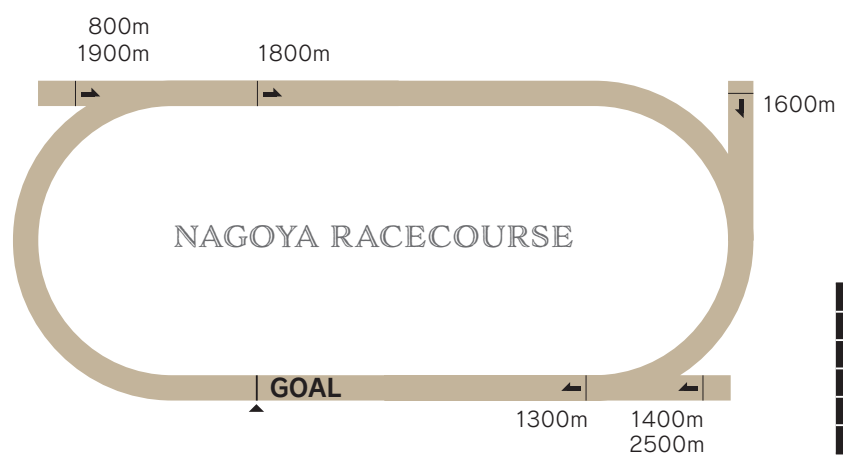

NAGOYA RACECOURSE

11. 名古屋競馬場

愛知県名古屋市港区にある競馬場。
日本人女性騎手 最多勝利記録を持つ「宮下瞳」が所属しており、
「金シャチけいばNAGOYA」の愛称で呼ばれている。

Course Introduction コース紹介

1周1100mの右回りでカーブは比較的緩やか。基本的にはスピードのある先行馬が有利ですが、うまく内で脚をためていた馬や、外から流れに乗ってまくってくる馬が台頭するケースもあるので、レース展開を読むことが重要なポイントです。

回り	右回り
1周距離	1100m
直線距離	194m
幅員	23m
高低差	平坦
フルゲート	12頭

Racecourse Introduction 競馬場紹介

名古屋競馬場内には売店が10店舗あり、串カツ、どてめし、みそかつ、エビフライ、きしめんなど定番の「名古屋めし」も味わいながらレース観戦ができます。また「金シャチプレミアムラウンジ」では快適な空間と便利なキャッシュレス投票で競馬を思う存分楽しめます。名古屋けいばの場外発売所は4箇所、お近くの場外発売所もぜひご利用ください。