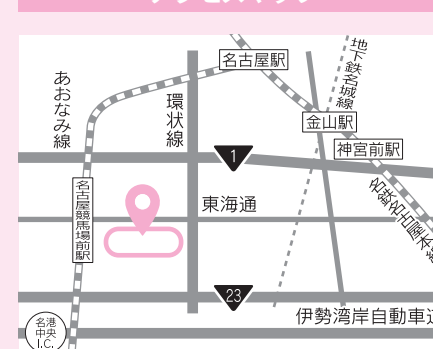

▶▶あおなみ線【金城ふ頭駅】から徒歩すぐ

📷 リニア・鉄道館

愛知県名古屋市港区金城ふ頭3-2-2

東海道新幹線を中心に、在来線から超電導リニアまでの展示を通して「高速鉄道技術の進歩」を紹介し鉄道が社会に与えた影響を、経済、文化および生活などの切り口で学習する場を提供します。模型やシミュレータなどもあり、子どもから大人まで楽しく学べます。

▶▶あおなみ線【金城ふ頭駅】から徒歩約2分

📷 名古屋港水族館

愛知県名古屋市港区港町1番3号

世界の海に暮らすさまざまな生き物たちの生態や進化を知ることができる名古屋港水族館。多種多様な生物の飼育展示やイルカパフォーマンスを始めとしたイベント、日ごろの研究成果から生命の神秘やその躍動を全身で学び、体感していただけます。

▶▶地下鉄【名古屋駅】から徒歩5分

📷 ガーデンふ頭

愛知県名古屋市港区港町

写真提供:名古屋港管理組合

名古屋港ガーデンふ頭には、名古屋港水族館、名古屋港ポートビル、名古屋海洋博物館、南極観測船ふじ、JETTYなどの施設があり、四季を通じてさまざまなイベントも開催されています。港の歴史や海の生き物のことを学んだり、美しい景色や買い物を楽しんだり、楽しいひとときを過ごせます。

▶▶地下鉄【名古屋駅】から徒歩すぐ

📷 荒子観音

愛知県名古屋市中川区荒子町字宮筋138

荒子観音(浄海山円龍院観音寺)は尾張四観音の一つで、寺号は観音寺といい天台宗のお寺です。また、1200余体の円空仏でも有名です。荒子観音は、天平元年(729年)の創建と伝えられ、加賀藩主前田利家が天正4年(1576)に修造しました。多宝塔は天文5年(1536)に再建され、市内最古の木造建築物で国の重要文化財に指定されています。

▶▶あおなみ線【荒子駅】から徒歩10分

名古屋競馬場 キホン情報!

- 365日払戻可能
- 無料駐車場完備(745台)
- レディースデー(開催中の火曜日)
女性の方は無料で入場できます
- グリーンホール(第2スタンド2階)
全席自由 500円(J-PLACE・地方場外 300円)
- 特別観覧席(第2スタンド4階)
全席指定 700円(J-PLACE 300円)

アクセスマップ

[主催者] 愛知県競馬組合
[所在地] 愛知県名古屋市港区泰明町1丁目1番地
TEL 052-661-9791
<http://www.nagoyakeiba.com/>