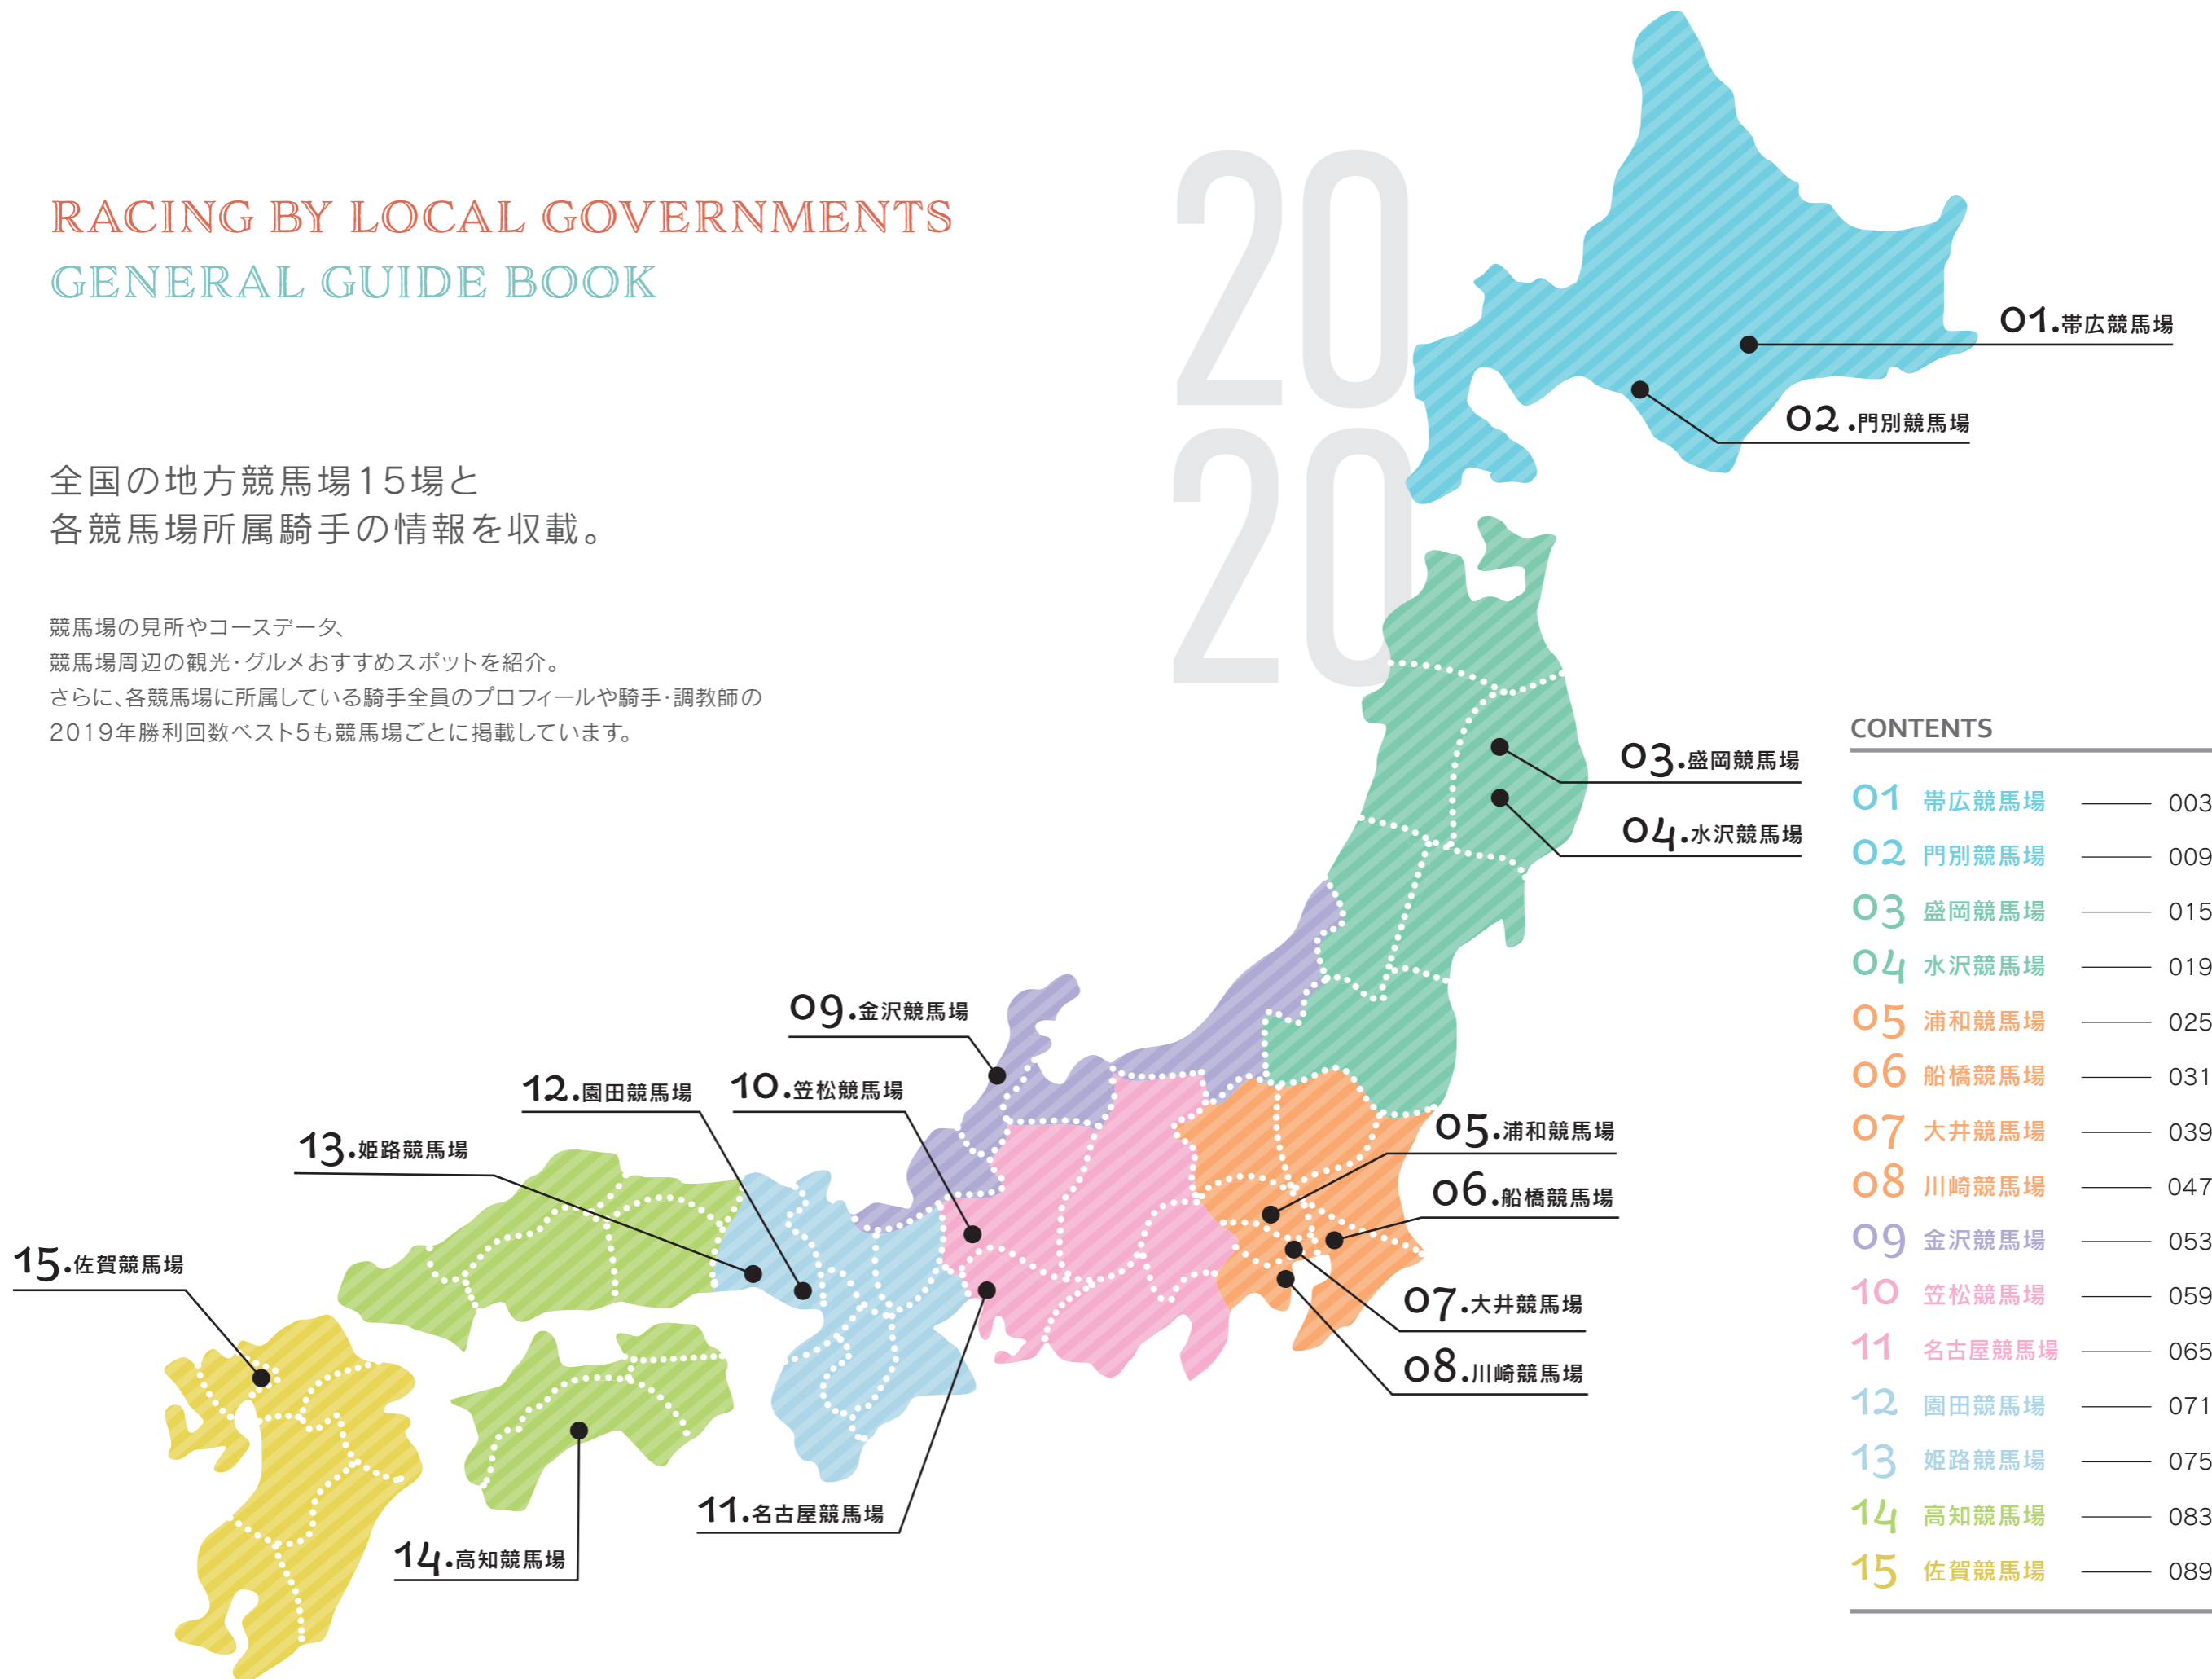

RACING BY
LOCAL GOVERNMENTS
GENERAL GUIDE BOOK

地方競馬
総合ガイドブック

Year

20
20

RACING BY LOCAL GOVERNMENTS GENERAL GUIDE BOOK

全国の地方競馬場15場と
各競馬場所所属騎手の情報を収載。

競馬場の見所やコースデータ
競馬場周辺の観光・グルメおすすめスポットを紹介。
さらに、各競馬場に所属している騎手全員のプロフィールや騎手・調教師の
2019年勝利回数ベスト5も競馬場ごとに掲載しています。

CONTENTS

01	帯広競馬場	003
02	門別競馬場	009
03	盛岡競馬場	015
04	水沢競馬場	019
05	浦和競馬場	025
06	船橋競馬場	031
07	大井競馬場	039
08	川崎競馬場	047
09	金沢競馬場	053
10	笠松競馬場	059
11	名古屋競馬場	065
12	園田競馬場	071
13	姫路競馬場	075
14	高知競馬場	083
15	佐賀競馬場	089