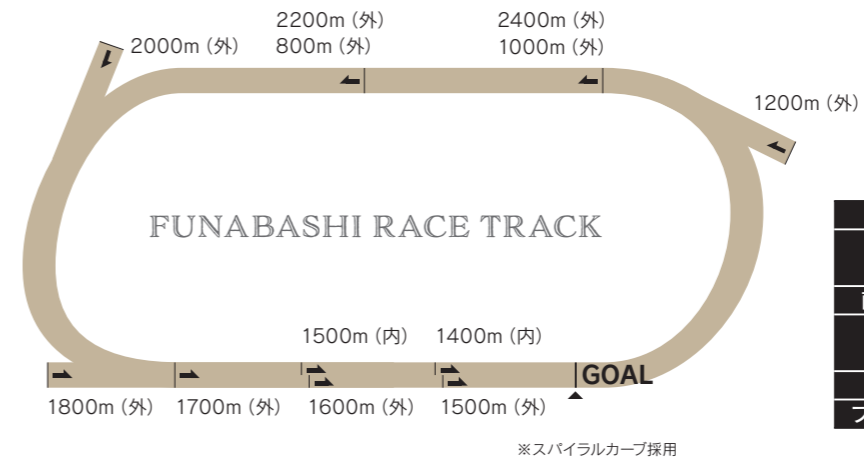

FUNABASHI RACECOURSE

Course Introduction コース紹介

1周1400m左回りで、内回り、外回りの2種類のコースがあり、コーナーの内外に高低差を付けたスパイラルカーブを採用した南関東4競馬場で唯一のコースとなっております。

回り	左回り
1周距離	外回り / 1400m 内回り / 1250m
直線距離	308m
幅員	外回り / 25m 内回り / 20m
高低差	平坦
フルゲート	14頭

★ ナイター競馬とスパイラルカーブ

船橋競馬場のコーナーは、スパイラルカーブを採用し、コーナー入口は緩やかに、出口はきつく設計されていることにより、最後の直線では馬群がばらけ、白熱した勝負がご覧いただけます。また、ナイター用のカクテルライトは馬場を美しく浮かび上がらせます。

★ アタリーナ

船橋ケイバで最も新しい投票施設。重賞日にはトークショーなどのイベントも行われ、小さなお子様連れにも嬉しい授乳室も完備し、毎日多くのお客様を迎えています。

★ 特別観覧席

船橋競馬場のスタンド5階エリアにある特別観覧席。個人席(2000円)の他に、2名掛けのソファ席(4000円)、6人まで利用できるボックス席(8000円)があり、ゆったりとした空間で大迫力のレースをお楽しみいただけます。

06. 船橋競馬場

1950年に開設された東京湾に臨む競馬場。2015年から「ハートビートナイター」としてナイター競馬が始まりました。毎年、ゴールデンウィークには春のダートマイル王決定戦となる「かしわ記念(Jpn I)」を開催しています。