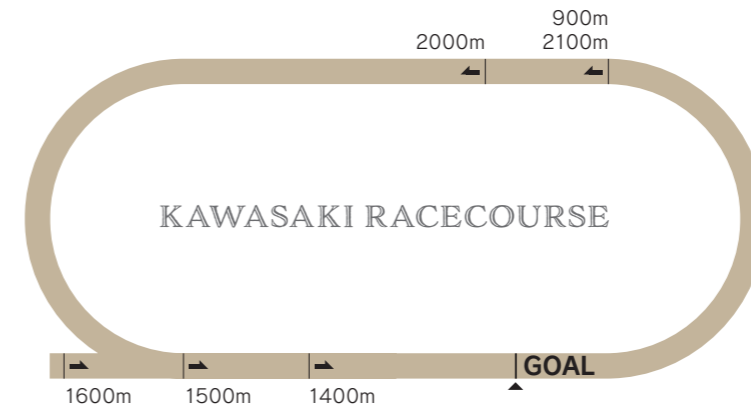

# KAWASAKI RACECOURSE

### Course Introduction コース紹介

1周1200m左回りで、直線300mでタイトなコーナーなので、スリリングなレース展開が予想されます。

回り	左回り
1周距離	1200m
直線距離	400m (ゴールまで300m)
幅員	25m
高低差	平坦
フルゲート	14頭