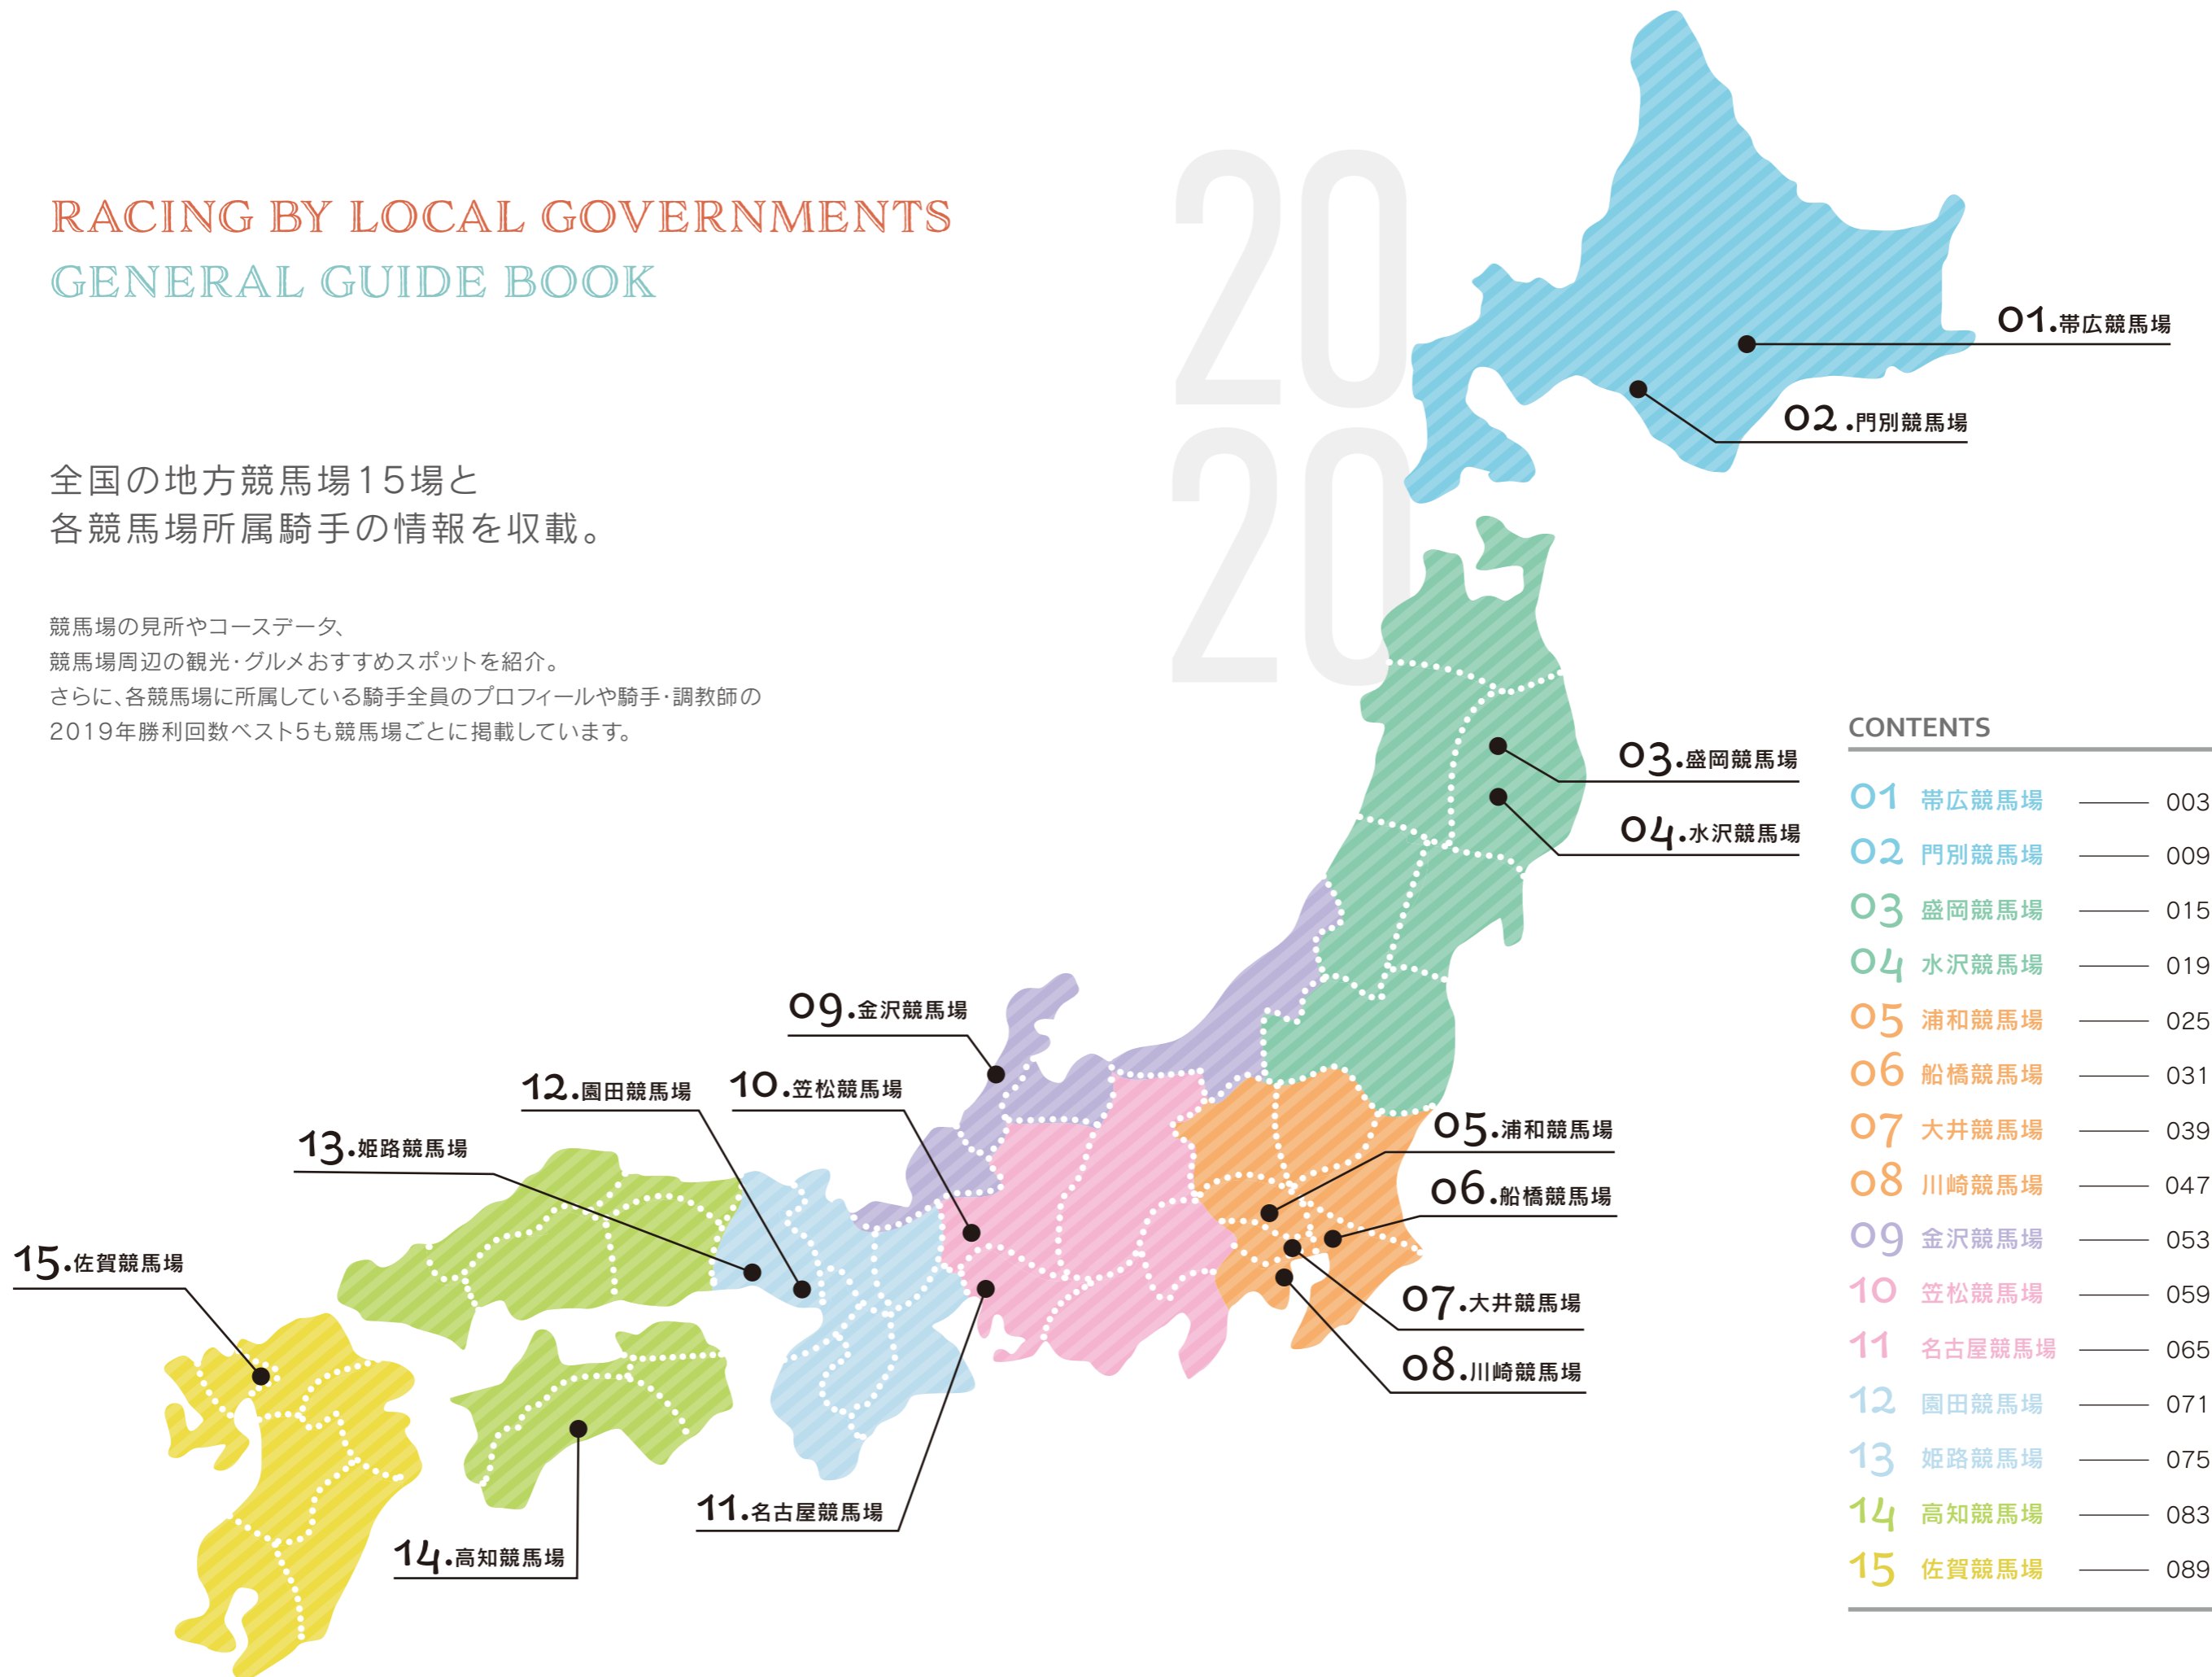

RACING BY
LOCAL GOVERNMENTS
GENERAL GUIDE BOOK

地方競馬
総合ガイドブック

Year
20
20

RACING BY LOCAL GOVERNMENTS GENERAL GUIDE BOOK

全国の地方競馬場15場と
各競馬場所所属騎手の情報を収載。

競馬場の見所やコースデータ
競馬場周辺の観光・グルメおすすめスポットを紹介。
さらに、各競馬場に所属している騎手全員のプロフィールや騎手・調教師の
2019年勝利回数ベスト5も競馬場ごとに掲載しています。

CONTENTS

01	帯広競馬場	003
02	門別競馬場	009
03	盛岡競馬場	015
04	水沢競馬場	019
05	浦和競馬場	025
06	船橋競馬場	031
07	大井競馬場	039
08	川崎競馬場	047
09	金沢競馬場	053
10	笠松競馬場	059
11	名古屋競馬場	065
12	園田競馬場	071
13	姫路競馬場	075
14	高知競馬場	083
15	佐賀競馬場	089