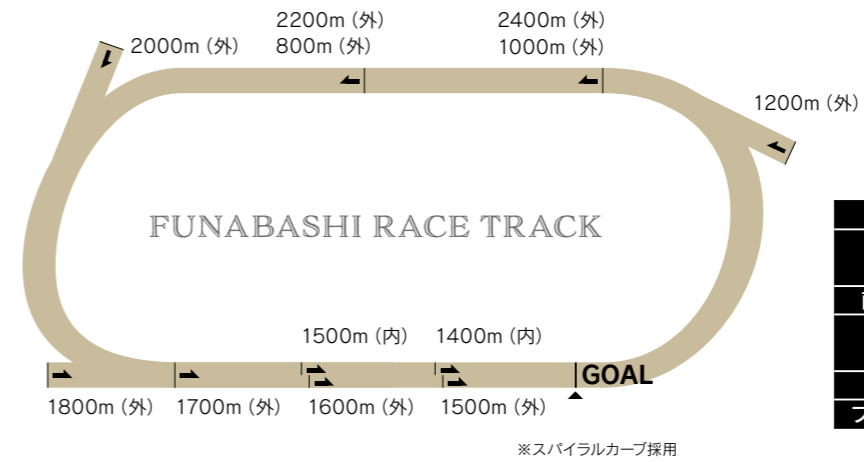

FUNABASHI RACECOURSE

Course Introduction コース紹介

1周1400m左回りで、内回り、外回りの2種類のコースがあり、コーナーの内外に高低差を付けたスパイラルカーブを採用した南関東4競馬場で唯一のコースとなっております。

| | |
|-------|----------------------------|
| 回り | 左回り |
| 1周距離 | 外回り / 1400m 内回り / 1250m |
| 直線距離 | 308m |
| 幅員 | 外回り / 25m 内回り / 20m |
| 高低差 | 平坦 |
| フルゲート | 14頭 |

★ 特別観覧席

船橋競馬場のスタンド5階エリアにある特別観覧席。個人席(2000円)の他に、2名掛けのソファ席(4000円)、6人まで利用できるボックス席(8000円)があり、ゆったりとした空間で大迫力のレースをお楽しみいただけます。

06. 船橋競馬場

1950年に開設された東京湾に臨む競馬場。2015年から「ハートビートナイター」としてナイター競馬が始まりました。毎年、ゴールデンウィークには春のダートマイル王決定戦となる「かしわ記念(Jpn I)」を開催しています。