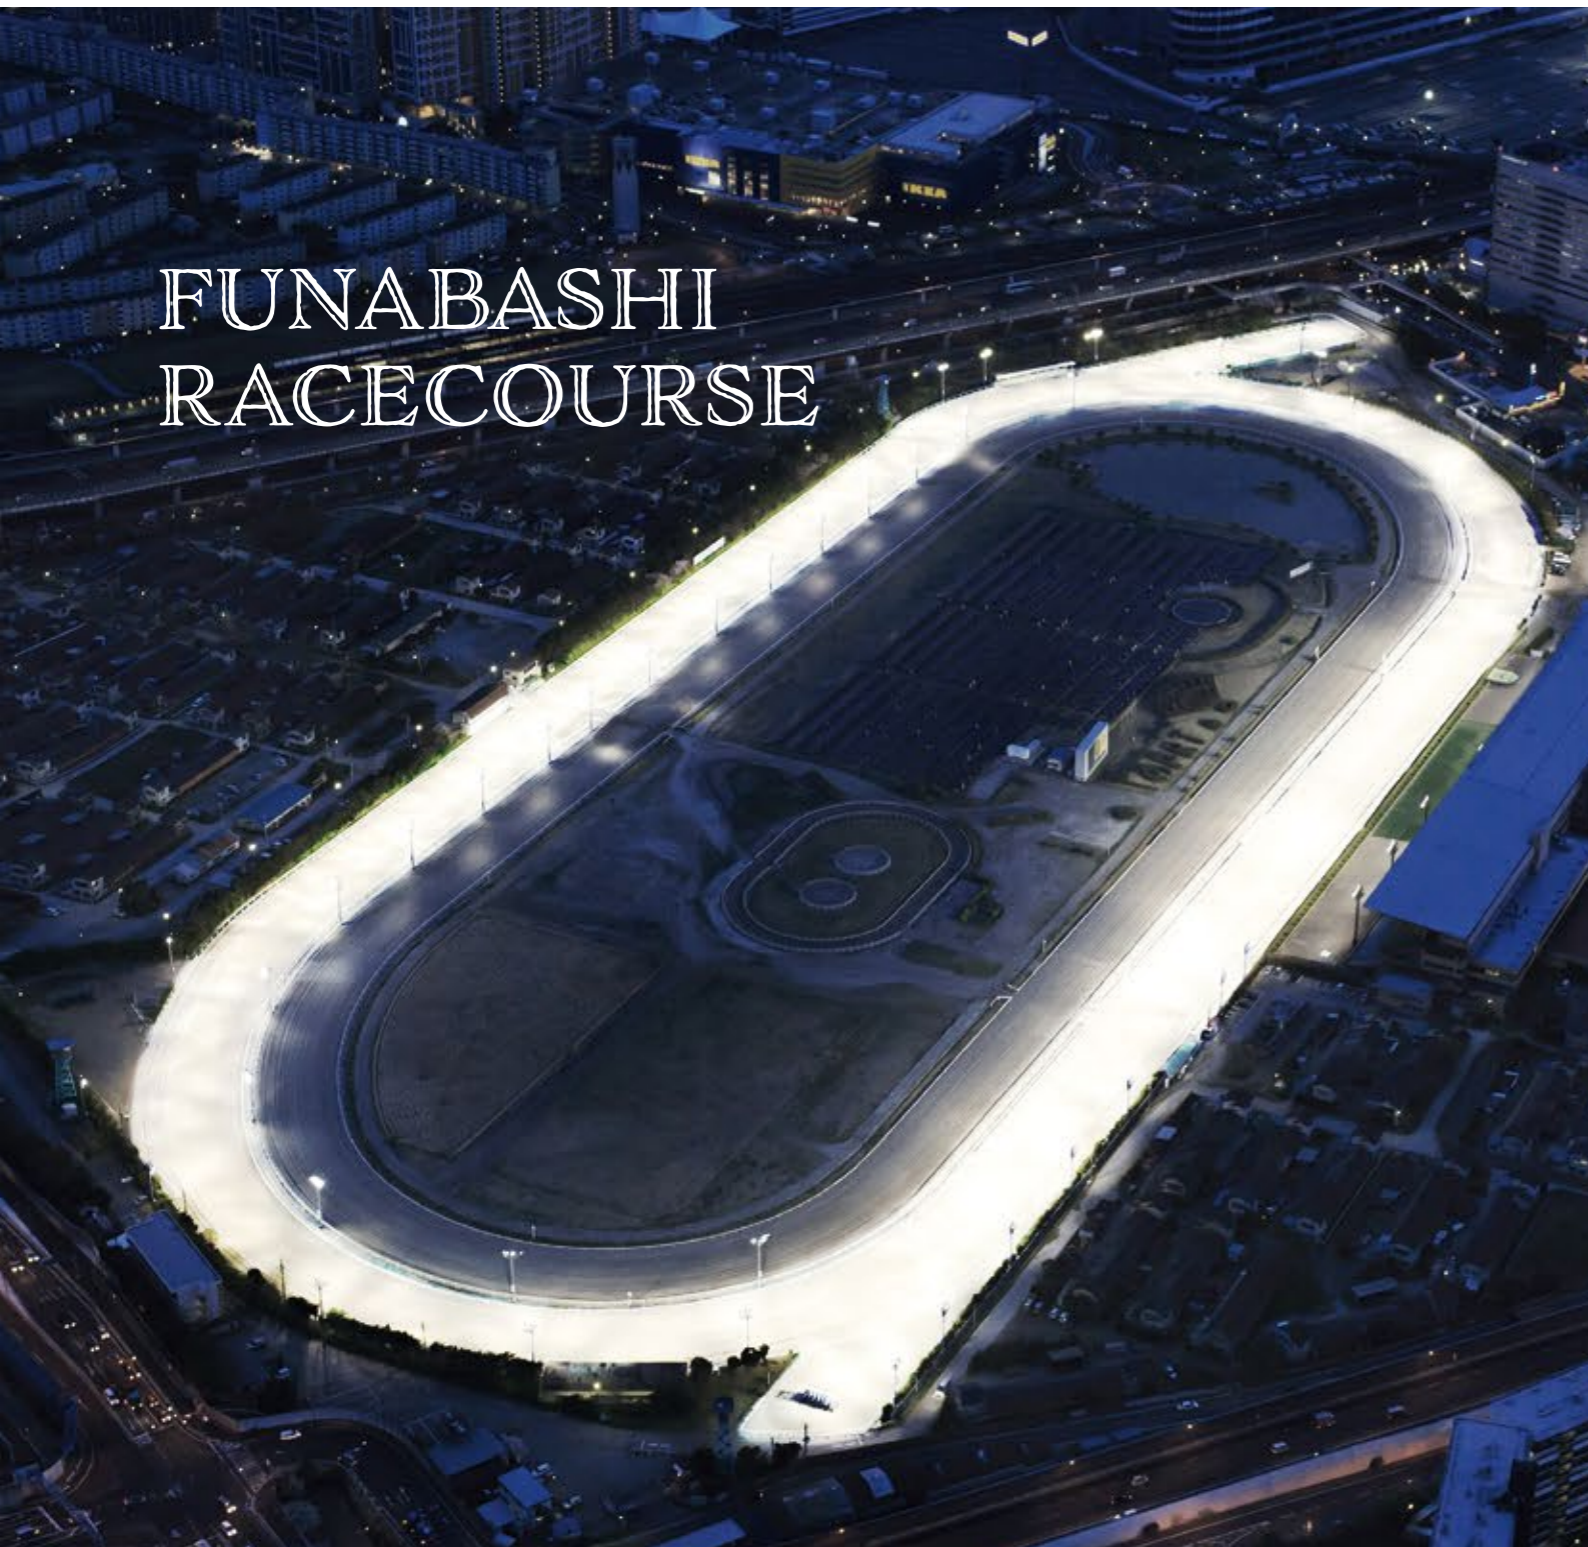

FUNABASHI RACECOURSE

Course Introduction コース紹介

1周1400m左回りで、内回り、外回りの2種類のコースがあり、コーナーの内外に高低差を付けたスパイラルカーブを採用した南関東4競馬場で唯一のコースとなっております。

| | |
|-------|----------------------------|
| 回り | 左回り |
| 1周距離 | 外回り / 1400m 内回り / 1250m |
| 直線距離 | 308m |
| 幅員 | 外回り / 25m 内回り / 20m |
| 高低差 | 平坦 |
| フルゲート | 14頭 |

★ ナイター競馬とスパイラルカーブ

船橋競馬場のコーナーは、スパイラルカーブを採用し、コーナー入口は緩やかに、出口はきつく設計されていることにより、最後の直線では馬群がばらけ、白熱した勝負がご覧いただけます。また、ナイター用のカクテルライトは馬場を美しく浮かび上がらせています。

★ アタリーーナ

船橋ケイバで最も新しい投票施設。重賞日にはトークショーなどのイベントも行われ、小さなお子様連れにも嬉しい授乳室も完備し、毎日多くのお客様を迎えています。

★ 特別観覧席

船橋競馬場のスタンド5階エリアにある特別観覧席。個人席(2000円)の他に、2名掛けのソファ席(4000円)、6人まで利用できるボックス席(8000円)があり、ゆったりとした空間で大迫力のレースをお楽しみいただけます。

06. 船橋競馬場

1950年に開設された東京湾に臨む競馬場。2015年から「ハートビートナイター」としてナイター競馬が始まりました。毎年、ゴールデンウィークには春のダートマイル王決定戦となる「かしわ記念(Jpn I)」を開催しています。