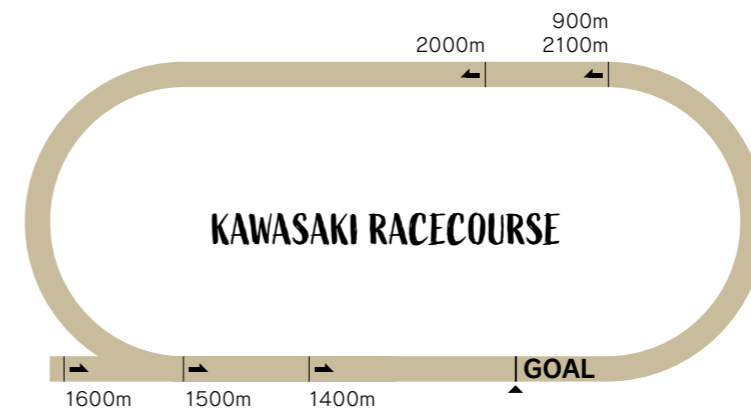

KAWASAKI RACECOURSE

08. 川崎競馬場

世界最大級のドリームビジョンと広い芝生広場を有し、都市部にありながらピクニック気分で楽しめる競馬場。2016年に全面リニューアルが完了し、より一層の進化を遂げました。

※指定席や場内店舗、各種イベント等を制限している場合があります。最新情報については、川崎競馬公式ホームページをご覧ください。

COURSE INTRODUCTION コース紹介

1周1200m左回りで、直線300mのタイトなコーナーなので、駆け引きが楽しめるレース展開が予想されます。

回り	左回り
1周距離	1200m
直線距離	400m (ゴールまで300m)
幅員	25m
高低差	平坦
フルゲート	14頭

RACECOURSE INTRODUCTION 競馬場紹介

JR川崎駅から徒歩15分、京急大師線港町駅からは徒歩3分という便利なアクセス環境。走路と観戦エリアが近く、迫力あるレースが楽しめます。また、内馬場の芝生広場には遊具もあるので、お子さま連れでも安心して楽しめます。

★ 芝生広場