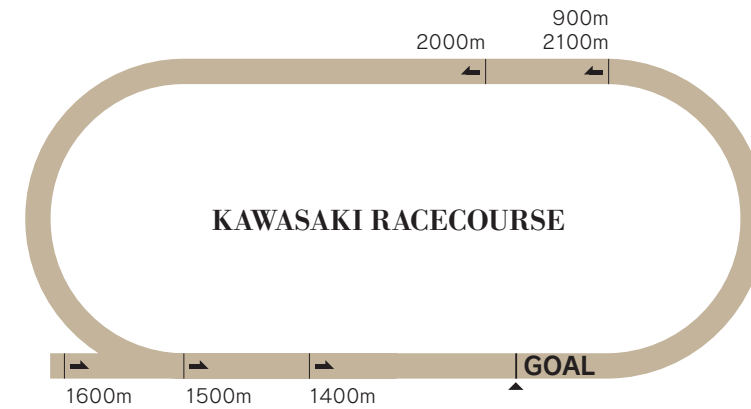

## KAWASAKI RACECOURSE

世界最大級のドリームビジョンと広い芝生広場を有し、都市部にありながらピクニック気分を楽しめる競馬場。2016年に全面リニューアルが完了し、より一層の進化を遂げました。

## コース紹介

1周1200m左回りで、直線300mのタイトなコーナーなので、駆け引きが楽しめるレース展開が予想されます。

回り	左回り
1周距離	1200m
直線距離	400m (ゴールまで 300m)
幅員	25m
高低差	平坦
フルゲート	14頭