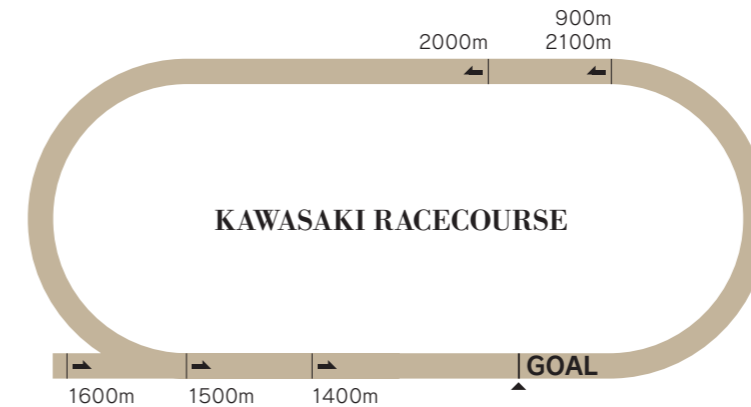

KAWASAKI RACECOURSE

世界最大級のドリームビジョンと広い芝生広場を有し、都市部にありながらピクニック気分を楽しめる競馬場。2016年に全面リニューアルが完了し、より一層の進化を遂げました。

コース紹介

1周1200m左回りで、直線300mのタイトなコーナーなので、駆け引きが楽しめるレース展開が予想されます。

| | |
|-------|------------------|
| 回り | 左回り |
| 1周距離 | 1200m |
| 直線距離 | 400m (ゴールまで300m) |
| 幅員 | 25m |
| 高低差 | 平坦 |
| フルゲート | 14頭 |