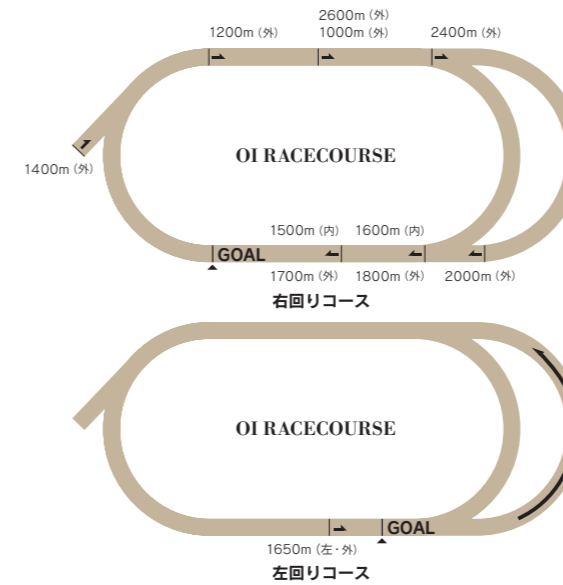

## OI RACECOURSE

大井競馬場

都心からほど近い品川区に立地する地方競馬最大規模の競馬場。  
ハイセイコーやイナリワンなど数多くの名馬を輩出してきました。  
夏は帝王賞、年末には東京大賞典といったダート競馬最高峰の戦いが行われます。

## コース紹介

1周は1600mで、現在において世界で唯一の左右両回りコースの競馬場です。地方競馬最長を誇る最後の直線では、後方からの直線一気が見られるケースもあり、迫力満点のレースをお楽しみいただけます。

回り	外回り／左右 内回り／右
1周距離	外回り／1600m 内回り／1400m
直線距離	外回り(右)／486m (ゴールまで386m) 内回り(右)／386m (ゴールまで286m) 外回り(左)／486m (ゴールまで300m)
幅員	外回り／25m 内回り／25m
高低差	平坦
フルゲート	16頭