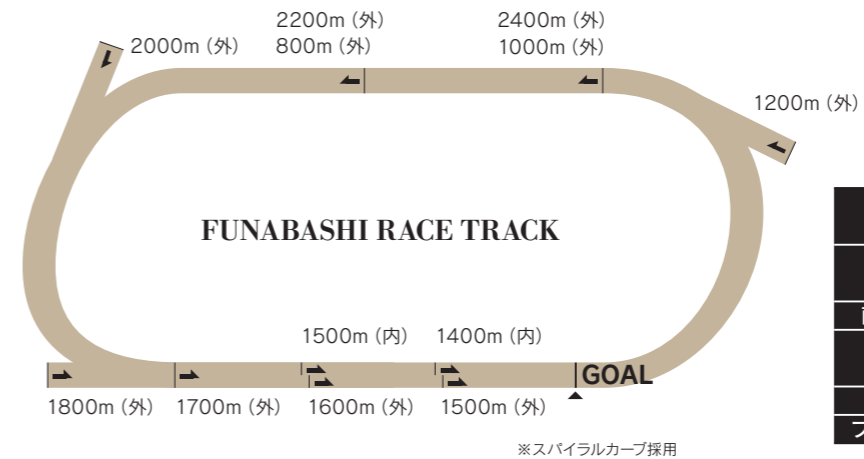

06

船橋競馬場

FUNABASHI RACE TRACK

1950年に開設された東京湾に臨む競馬場。
2015年から「ハートビートナイト」としてナイト競馬が始まりました。
毎年、ゴールデンウィークには春のダートマイル王決定戦となる
「かしわ記念 (JpnI)」を開催しています。

コース紹介

1周1400m左回りで、内回り、外回りの2種類のコースがあり、コーナーの内外に高低差を付けたスパイラルカーブを採用した南関東4競馬場で唯一のコースとなっております。

回り	外回り/左 内回り/左
1周距離	外回り/1400m 内回り/1250m
直線距離	362m (ゴールまで308m)
幅員	外回り/25m 内回り/20m
高低差	平坦
フルゲート	14頭

競馬場紹介

かつては柏市に存在しましたが、戦後、船橋市に開設し、開設当初はオートレース場も併設されていました。アブクマポーロ、アジュデイミツオー、フリーソなど、歴史に名を残す名馬や、名調教師、名騎手を数多く輩出してきました。近隣には大型ショッピングモール、大型家具店があり、船橋競馬場とその周辺で一日楽しむことができます。

◆ 新スタンド \お楽しみに!

2024年3月の大規模リニューアルに向け、現在場内改修を行っておりますが、2022年2月に一部施設がオープンしました。

◆ ナイター競馬とスパイラルカーブ

船橋競馬場のコーナーは、スパイラルカーブを採用し、コーナー入口は緩やかに、出口はきつく設計されていることにより、最後の直線では馬群がばらけ、白熱した勝負がご覧いただけます。また、ナイト用のカクテルライトは馬場を美しく浮かび上がらせます。