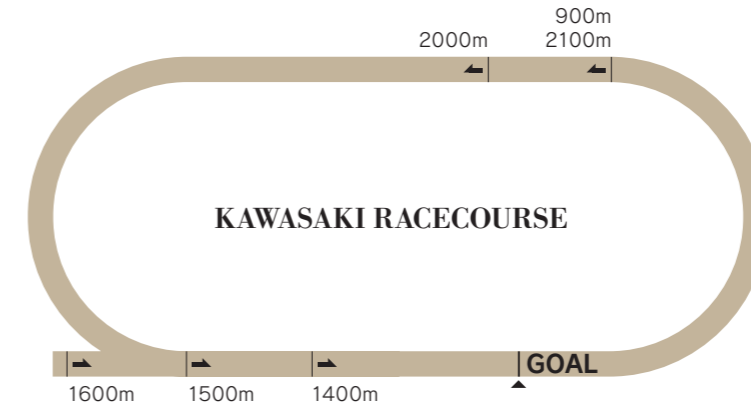

## KAWASAKI RACECOURSE

世界最大級のドリームビジョンと広い芝生広場を有し、都市部にありながらピクニック気分を楽しめる競馬場。2016年に全面リニューアルが完了し、より一層の進化を遂げました。

## コース紹介

1周1200m左回りで、直線300mのタイトなコーナーなので、駆け引きが楽しめるレース展開が予想されます。

回り	左回り
1周距離	1200m
直線距離	400m (ゴールまで 300m)
幅員	25m
高低差	平坦
フルゲート	14頭