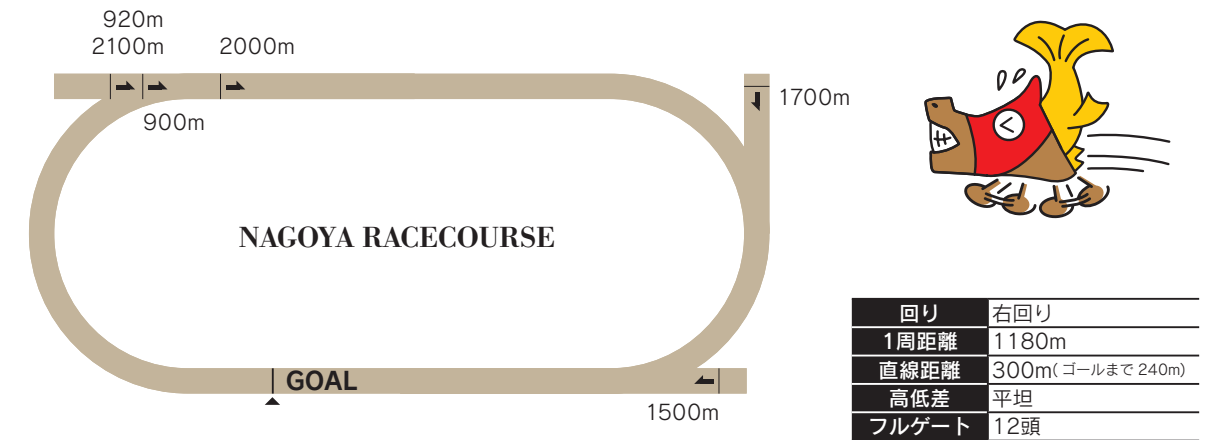

## NAGOYA RACECOURSE

2022年4月に愛知県西部の弥富市にある弥富トレーニングセンターに移転した名古屋競馬場。スタンド棟をはじめファンエリアは新たに建設され、今後もたくさんのドラマを生み出していくことが期待されます。

## コース紹介

競走コースは1周1,180mのダートコース。第3、第4コーナーは、入り口から出口にかけて半径が小さくなるスパイラルカーブを採用。またホームストレッチは約240m確保しています。

## 競馬場紹介

地上3階建て、建築面積2700㎡、延床面積5400㎡の広さを持ち、座席もゆとりの574席を設置した観覧スタンド。バリエーションのある一般観覧席シートに、個室シートが加わってますます快適になりました。また、テラスからはパドックを一望でき、ホースビューコリドーを屋内から観覧できます。スタンド横には広場が設けられ、誰もが利用できる公園のような競馬場です。