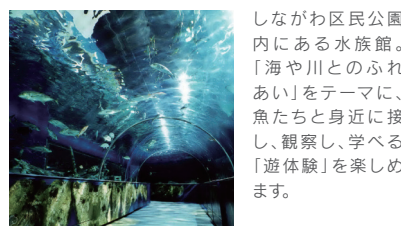

大井競馬場へは大井町駅からの無料バス・東京モノレール・京浜急行などでの来場が可能! 都内の観光名所からもアクセス抜群なんです! お昼はあちこち東京観光、夜は大井でトゥインクルレース!

📷 観光スポット

📷 しながわ水族館 東京都品川区勝島3-2-1

しながわ区民公園内にある水族館。「海や川とのふれあい」をテーマに、魚たちと身近に接し、観察し、学べる「遊体験」を楽しめます。

▶▶大井競馬場から徒歩約10分

📷 坂本龍馬像 東京都品川区東大井2-25-22