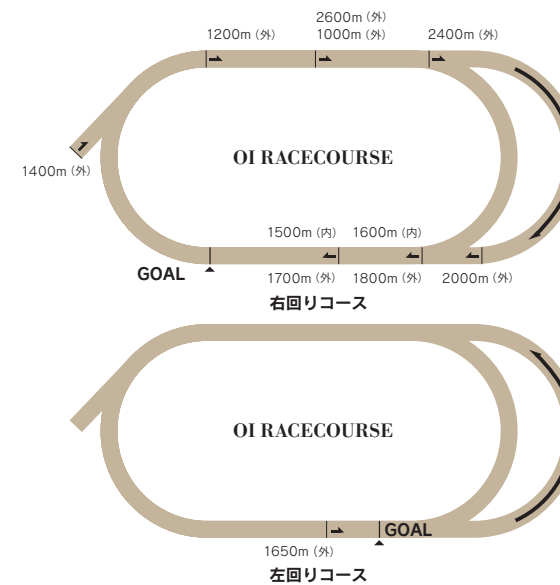

07

大井競馬場

OI RACECOURSE

都心からほど近い品川区に立地する地方競馬最大規模の競馬場。
ハイセイコーやイナリワンなど数多くの名馬を輩出してきました。
夏は帝王賞(JpnI)、年末には東京大賞典(GI)といった
ダート競馬最高峰の戦いが行われます。

コース紹介

1周は1600mで、現在において世界で唯一の左右両回りコースの競馬場です。地方競馬最長を誇る最後の直線では、後方からの直線一気が見られるケースもあり、迫力満点のレースをお楽しみいただけます。

回り	外回り／左右 内回り／右
1周距離	外回り／1600m 内回り／1400m
直線距離	外回り(右)／486m (ゴールまで386m) 内回り(右)／386m (ゴールまで286m) 外回り(左)／486m (ゴールまで300m)
幅員	外回り／25m 内回り／25m
高低差	平坦
フルゲート	16頭 12頭(左回り)

2022年12月31日時点

競馬場紹介

大井競馬場では春頃から年末にかけて、日本初のナイトー競馬である『トゥインクルレース』が行われています。日没後の場内では各所に設置されたイルミネーションが点灯し、競馬場とは思えない煌びやかな雰囲気漂い、仕事帰りのサラリーマンやOL、家族連れの方の姿も多く見られます。