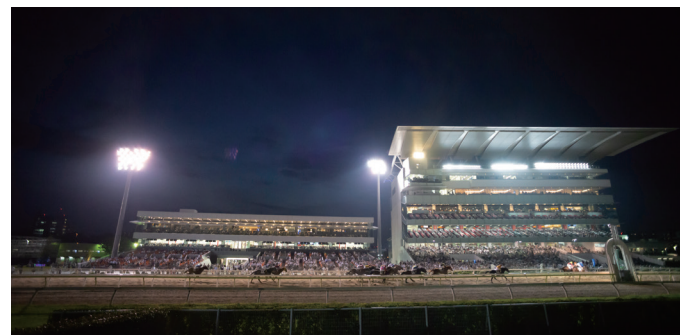

07

大井競馬場

OI RACECOURSE

都心からほど近い品川区に立地する地方競馬最大規模の競馬場。
ハイセイコーやイナリワンなど数多くの名馬を輩出してきました。
夏は帝王賞(JpnI)、年末には東京大賞典(GI)といった
ダート競馬最高峰の戦いが行われます。

コース紹介

1周は1600mで、現在において世界で唯一の左右両回りコースの競馬場です。地方競馬最長を誇る最後の直線では、後方からの直線一気が見られるケースもあり、迫力満点のレースをお楽しみいただけます。

京急立会川駅前にある坂本龍馬のブロンズ像。龍馬が立会川にいたと言われている20歳頃の顔を再現しています。

▶▶京急立会川駅から徒歩1分

📷 天王洲アイランド 東京都品川区東品川

大井競馬場から東京モノレールで1駅の近代的エリア。ウォーターフロントはボードウォークで回遊でき、緑豊かな広場やレストランなども楽しめます。

▶▶東京モノレール
天王洲アイランド駅から徒歩すぐ

📷 羽田空港 東京都大田区羽田空港3-3-2

大田区に立地する空の玄関口。空港内にある「江戸小路」は、江戸の街を再現した飲食店や物販店が立ち並び、観光スポットとしても注目を集めています。

▶▶東京モノレール
羽田空港各駅から徒歩すぐ

📷 東京タワー 東京都港区芝公園4-2-8

東京都港区芝公園にある電波塔。季節によってはイルミネーションが施されているので、トゥインクルレース後に立ち寄るのがオススメ!

▶▶東京モノレール
浜松町駅から徒歩約15分

📷 品川駅 東京都港区高輪2丁目26-27

品川駅は新幹線をはじめとする多くの路線が集約し、オフィスビル、タワーマンション、エンターテインメント施設、グルメスポットも多く、都内屈指のアクセスポイントとなっております。

大井競馬場 基本情報

開場は1950年5月。砂厚は中央競馬よりも1cm浅い8cm。現在は一般的となっているゴール写真判定、梓別の帽色、スターティングゲート、パトロールフィルム制度等はいずれも大井競馬場が初めて採用しました。

アクセスマップ