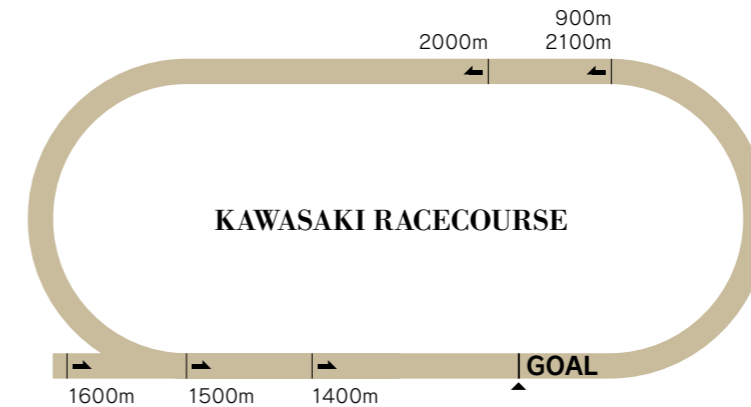

## KAWASAKI RACECOURSE

世界最大級のドリームビジョンと広い芝生広場を有し、都市部にありながらピクニック気分を楽しめる競馬場。2016年に全面リニューアルが完了し、より一層の進化を遂げました。

## コース紹介

1周1200m左回りで、直線300mのタイトなコーナーなので、駆け引きが楽しめるレース展開が予想されます。

回り	左回り
1周距離	1200m
直線距離	400m (ゴールまで300m)
幅員	25m
高低差	平坦
フルゲート	14頭