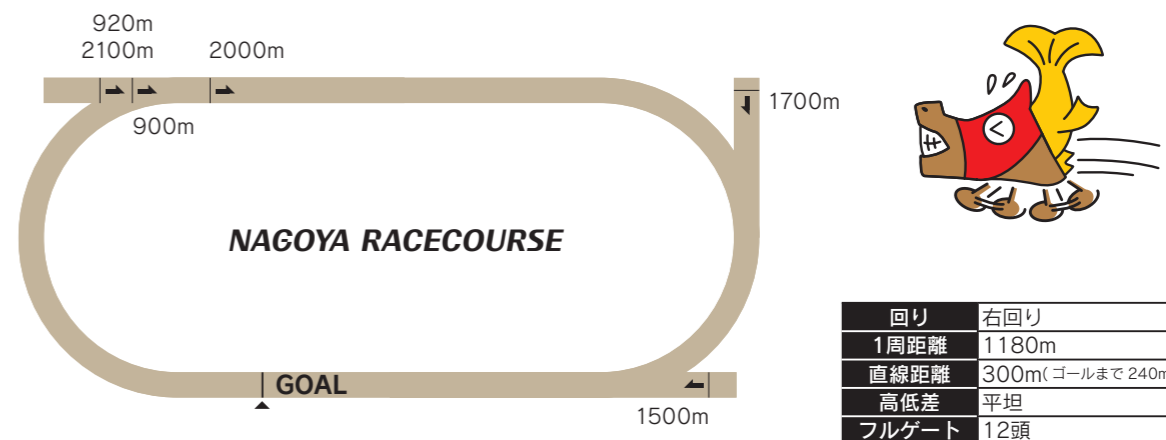

11 NAGOYA 名古屋競馬場 RACECOURSE

2022年4月に愛知県西部の弥富市にある弥富トレーニングセンターに移転した名古屋競馬場。スタンド棟をはじめファンエリアは新たに建設され、今後もたくさんのドラマを生み出していくことが期待されます。

コース紹介

競走コースは1周1,180mのダートコース。第3、第4コーナーは、入り口から出口にかけて半径が小さくなるスパイラルカーブを採用。またホームストレッチは約240m確保しています。

競馬場紹介

地上3階建て、建築面積2700㎡、延床面積5400㎡の広さを持ち、座席もゆとりの574席を設置した観覧スタンド。バリエーションのある一般観覧席シートに、個室シートが加わってますます快適になりました。また、テラスからはパドックを一望でき、ホースビューコリドーを屋内から観覧できます。スタンド横には広場が設けられ、誰もが利用できる公園のような競馬場です。

サンアール大須

- 所在地
愛知県名古屋市中区大須3-30-40
万松寺ビル2階
- TEL 052-387-8858
- アクセス
公共機関/地下鉄【上前津駅】8番出口
または、9番出口より北へ徒歩5分