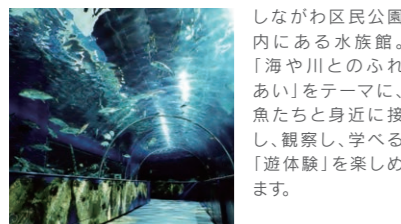

非日常が味わえる  
東京の夜の  
エンタメスポット  
**大井競馬場**

**大井競馬場周辺おすすめスポット**

大井競馬場へは浜松町駅から東京モノレールに乗って約8分。京浜急行などでも来場が可能!都内の観光名所からもアクセス抜群なんです!お昼はあちこち東京観光、夜は大井でトゥインクルレース!

📷 観光スポット

**📷 しがなわ水族館**  
東京都品川区勝島3-2-1

しながわ区民公園内にある水族館。「海や川とのふれあい」をテーマに、魚たちと身近に接し、観察し、学べる「遊体験」を楽しめます。