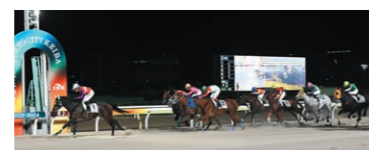

非日常が味わえる  
東京の夜の  
エンタメスポット  
**大井競馬場**

**大井競馬場周辺おすすめスポット**

大井競馬場へは浜松町駅から東京モノレールに乗って約8分。京浜急行などでも来場が可能!都内の観光名所からもアクセス抜群なんです!お昼はあちこち東京観光、夜は大井でトゥインクルレース!

📷 観光スポット

**📷 しがなわ水族館**  
東京都品川区勝島3-2-1

しながわ区民公園内にある水族館。「海や川とのふれあい」をテーマに、魚たちと身近に接し、観察し、学べる「遊体験」を楽しめます。

▶▶大井競馬場から徒歩約10分

**📷 坂本龍馬像**  
東京都品川区東大井2-25-22

京急立会川駅前にある坂本龍馬のブロンズ像。龍馬が立会川にいたと言われている20歳頃の顔を再現しています。

▶▶京急立会川駅から徒歩1分

**📷 天王洲アイランド** 注目の観光スポット  
東京都品川区東品川

大井競馬場から東京モノレールで1駅の近代的エリア。ウォーターフロントはボードウォークで回遊でき、緑豊かな広場やレストランなども楽しめます。

▶▶東京モノレール  
天王洲アイランド駅から徒歩すぐ

**📷 羽田空港**  
東京都大田区羽田空港3-3-2

大田区に立地する空の玄関口。空港内にある「江戸小路」は、江戸の街を再現した飲食店や物販店が立ち並び、観光スポットとしても注目を集めています。

▶▶東京モノレール  
羽田空港各駅から徒歩すぐ

**📷 東京タワー**  
東京都港区芝公園4-2-8

東京都港区芝公園にある電波塔。季節によってはイルミネーションが施されているので、トゥインクルレース後に立ち寄るのがオススメ!

▶▶東京モノレール  
浜松町駅から徒歩約15分

**📷 品川駅**  
東京都港区高輪2丁目26-27

品川駅は新幹線をはじめとする多くの路線が集約し、オフィスビル、タワーマンション、エンターテインメント施設、グルメスポットも多く、都内屈指のアクセスポイントとなっております。

**大井競馬場 基本情報**

開場は1950年5月。砂厚は中央競馬よりも1cm深い10cm。現在は一般的となっているゴール写真判定、枠別の帽色、スターティングゲート、パトロールフィルム制度等はいずれも大井競馬場が初めて採用しました。