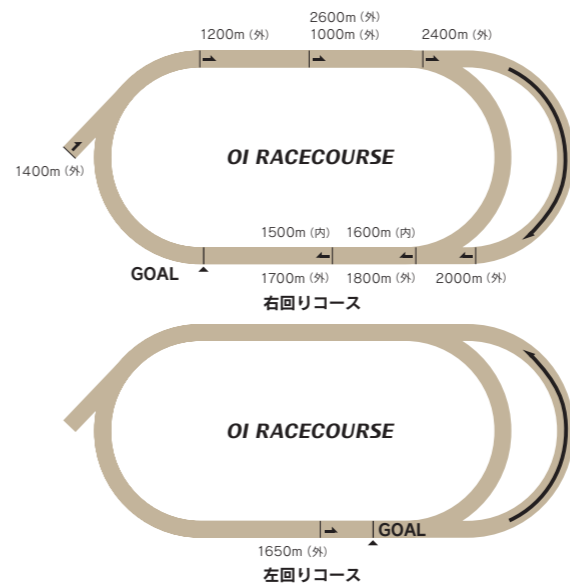

# 07 01 大井競馬場 RACECOURSE

都心からほど近い品川区に立地する地方競馬最大規模の競馬場。  
ハイセイコーやイナリワンなど数多くの名馬を輩出してきました。  
3歳ダート三冠競走や帝王賞、東京大賞典といった  
ダート競馬最高峰の戦いが行われます。

## コース紹介

1周は1600mで、現在において世界で唯一の左右両回りコースの競馬場です。地方競馬最長を誇る最後の直線では、後方からの直線一気が見られるケースもあり、迫力満点のレースをお楽しみいただけます。

回り	外回り/左右 内回り/右
1周距離	外回り/1600m 内回り/1400m
直線距離	外回り(右)/486m (ゴールまで386m) 内回り(右)/386m (ゴールまで286m) 外回り(左)/486m (ゴールまで300m)
幅員	外回り/25m 内回り/25m
高低差	平坦
フルゲート	16頭 12頭(左回り)