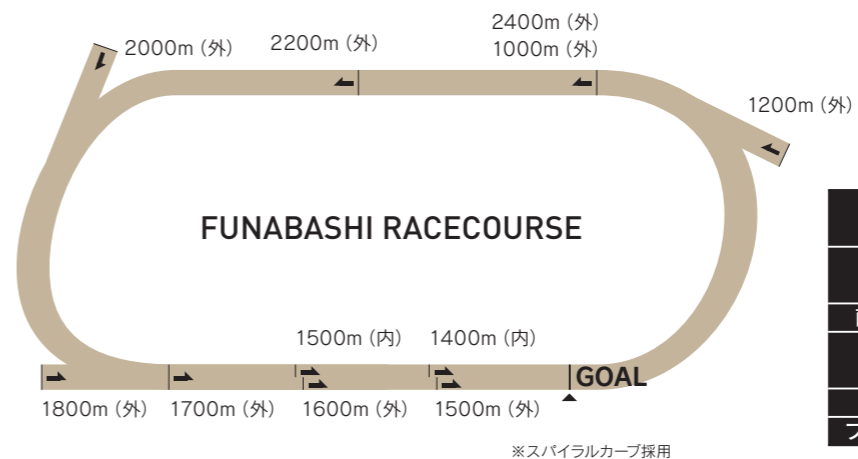

## 船橋競馬場

1950年に開設された東京湾に臨む競馬場。2015年から「**ハートビートナイター**」としてナイター競馬が始まりました。毎年、ゴールデンウィークには春のダートマイル王決定戦となる「**かしわ記念 (JpnI)**」を開催しています。

# FUNABASHI RACECOURSE

### コース紹介

1周1400m左回りで、内回り、外回りの2種類のコースがあり、コーナーの内外に高低差を付けたスパイラルカーブを採用した南関東4競馬場で唯一のコースとなっております。

|       |                        |
|-------|------------------------|
| 回り    | 外回り/左<br>内回り/左         |
| 1周距離  | 外回り/1400m<br>内回り/1250m |
| 直線距離  | 362m (ゴールまで308m)       |
| 幅員    | 外回り/25m<br>内回り/20m     |
| 高低差   | 平坦                     |
| フルゲート | 14頭                    |