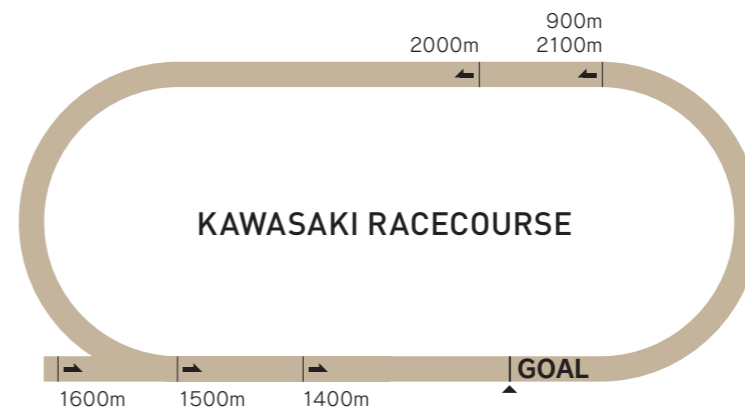

### コース紹介

1周1200m左回りで、直線300mでタイトなコーナーなので、駆け引きが楽しめるレース展開が予想されます。

回り	左回り
1周距離	1200m
直線距離	400m (4コーナーからゴールまで300m)
幅員	25m
高低差	平坦
フルゲート	14頭