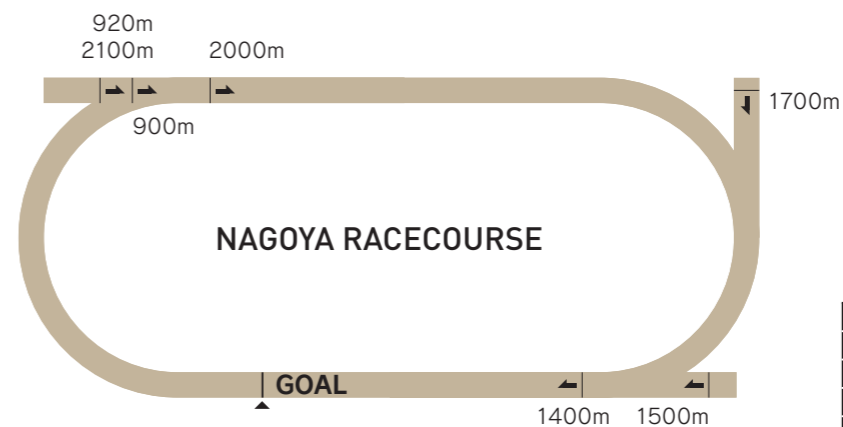

11 名古屋競馬場

2022年4月に愛知県西部の弥富市にある弥富トレーニングセンターに移転した名古屋競馬場。スタンドをはじめファンエリアは新たに建設され、今後もたくさんのドラマを生み出していくことが期待されます。

NAGOYA RACECOURSE

コース紹介

競走コースは1周1,180mのダートコース。第3、第4コーナーは、入り口から出口にかけて半径が小さくなるスパイラルカーブを採用。またホームストレッチは約240m確保しています。

回り	右回り
1周距離	1180m
直線距離	300m(ゴールまで240m)
幅員	30m
高低差	平坦
フルゲート	12頭

競馬場紹介

地上3階建て、建築面積2700㎡、延床面積5400㎡の広さを持ち、座席もゆとりの574席を設置した観覧スタンド。バリエーションのある一般観覧席シートに、個室シートが加わってますます快適になりました。また、テラスからはパドックを一望でき、ホースビューコリドーで馬場へ向かう馬を屋内から観覧できます。スタンド横には広場が設けられ、誰もが利用できる公園のような競馬場です。