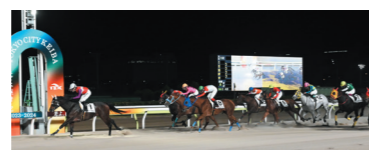

07 大井競馬場

都心からほど近い品川区に立地する地方競馬最大規模の競馬場。ハイセイコーやイナリワンなど数多くの名馬を輩出してきました。3歳ダート三冠競走や帝王賞、東京大賞典といったダート競馬最高峰の戦いが行われます。

OI RACECOURSE

コース紹介

1周は1600mで、世界で唯一、左右両回りコースが楽しめる競馬場です。地方競馬最長を誇る最後の直線では、後方からの直線一気が見られるケースもあり、迫力満点のレースをお楽しみいただけます。

▶▶大井競馬場から徒歩約10分

📷 坂本龍馬像 東京都品川区東大井2-25-22

京急立会川駅前にある坂本龍馬のブロンズ像。龍馬が立会川にいたと言われている20歳頃の顔を再現しています。

▶▶京急立会川駅から徒歩1分

📷 天王洲アイランド 東京都品川区東品川

大井競馬場から東京モノレールで1駅の近代的エリア。ウォーターフロントはボードウォークで回遊でき、緑豊かな広場やレストランなども楽しめます。

▶▶東京モノレール
天王洲アイランド駅から徒歩すぐ

📷 羽田空港 東京都大田区羽田空港3-3-2

大田区に立地する空の玄関口。空港内にある「江戸小路」は、江戸の街を再現した飲食店や物販店が立ち並び、観光スポットとしても注目を集めています。

▶▶東京モノレール
羽田空港各駅から徒歩すぐ

📷 東京タワー 東京都港区芝公園4-2-8

東京都港区芝公園にある電波塔。季節によってはイルミネーションが施されているので、トゥインクルレース後に立ち寄るのがオススメ!

▶▶東京モノレール
浜松町駅から徒歩約15分

📷 品川駅 東京都港区高輪2丁目26-27

品川駅は新幹線をはじめとする多くの路線が集約し、オフィスビル、タワーマンション、エンターテインメント施設、グルメスポットも多く、都内屈指のアクセスポイントとなっております。

大井競馬場 基本情報

開場は1950年5月。砂厚は中央競馬と同じ9cm。現在は一般的となっているゴール写真判定、枠別の帽色、スターティングゲート、パトロールフィルム制度等はいずれも大井競馬場が初めて採用しました。