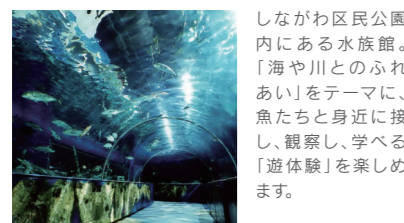

非日常が味わえる
東京の夜の
エンタメスポット
大井競馬場

大井競馬場周辺おすすめスポット

大井競馬場へは浜松町駅から東京モノレールに乗って約8分。京浜急行などでも来場が可能!都内の観光名所からもアクセス抜群なんです!お昼はあちこち東京観光、夜は大井でトゥインクルレース!

📷 観光スポット

📷 しながわ水族館 東京都品川区勝島3-2-1

しながわ区民公園内にある水族館。「海や川とのふれあい」をテーマに、魚たちと身近に接し、観察し、学べる「遊体験」を楽しめます。