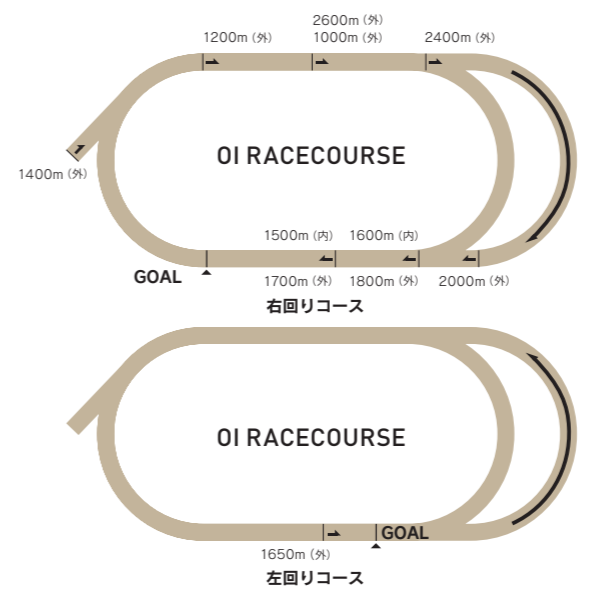

07 大井競馬場

都心からほど近い品川区に立地する地方競馬最大規模の競馬場。ハイセイコーやイナリワンなど数多くの名馬を輩出してきました。3歳ダート三冠競走や帝王賞、東京大賞典といったダート競馬最高峰の戦いが行われます。

OI RACECOURSE

コース紹介

1周は1600mで、世界で唯一、左右両回りコースが楽しめる競馬場です。地方競馬最長を誇る最後の直線では、後方からの直線一気が見られるケースもあり、迫力満点のレースをお楽しみいただけます。

回り	外回り／左右 内回り／右
1周距離	外回り／1600m 内回り／1400m
直線距離	外回り(右)／486m (ゴールまで386m) 内回り(右)／386m (ゴールまで286m) 外回り(左)／486m (ゴールまで300m)
幅員	外回り／25m 内回り／25m
高低差	平坦
フルゲート	16頭 14頭(左回り)

競馬場紹介

大井競馬場では春頃から年末にかけて、日本初のナイター競馬『トウインクルレース』が行われています。日没後の場内では各所に設置されたイルミネーションが点灯し、競馬場とは思えない煌びやかな雰囲気が漂い、仕事帰りのグループや、家族連れの方の姿も多く見られます。