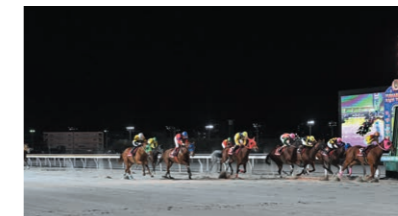

## 船橋競馬場

1950年に開設された東京湾に臨む競馬場。2015年から「**ハートビートナイター**」としてナイター競馬が始まりました。毎年、ゴールデンウィークには春のダートマイル王決定戦となる「**かしわ記念 (JpnI)**」を開催しています。

# FUNABASHI RACECOURSE

### 競馬場紹介

かつては柏市に存在しましたが、戦後、船橋市に開設し、開設当初はオートレース場も併設されていました。アブクマポーロ、アジュディミツオー、フリオーソなど、歴史に名を残す名馬や、名調教師、名騎手を数多く輩出してきました。近隣には大型ショッピングモール、大型家具店があり、船橋競馬場とその周辺で一日楽しむことができます。

### ナイター競馬とスパイラルカーブ

船橋競馬場のコーナーは、スパイラルカーブを採用し、コーナー入口は緩やかに、出口はきつく設計されていることにより、最後の直線では馬群がばらけ、白熱した勝負がご覧いただけます。また、ナイター用のカクテルライトは馬場を美しく浮かび上がらせます。