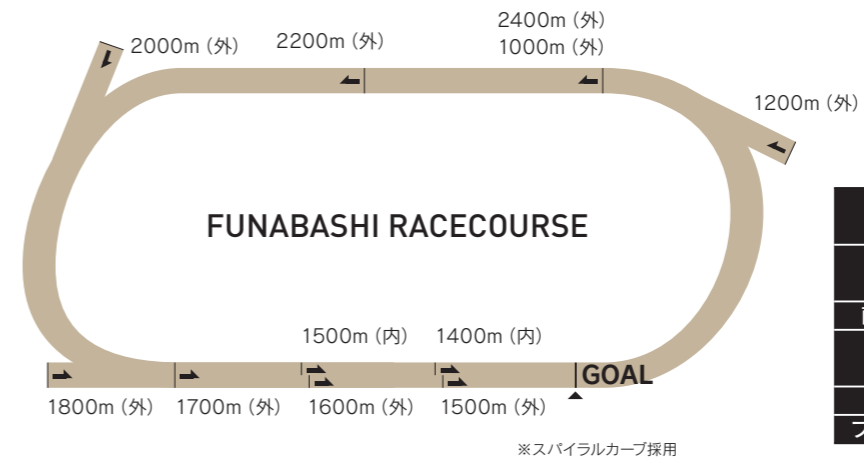

## 船橋競馬場

1950年に開設された東京湾に臨む競馬場。2015年から「**ハートビートナイター**」としてナイター競馬が始まりました。毎年、ゴールデンウィークには春のダートマイル王決定戦となる「**かしわ記念 (JpnI)**」を開催しています。

# FUNABASHI RACECOURSE

### コース紹介

1周1400m左回りで、内回り、外回りの2種類のコースがあり、コーナーの内外に高低差を付けたスパイラルカーブを採用した南関東4競馬場で唯一のコースとなっております。

回り	外回り/左 内回り/左
1周距離	外回り/1400m 内回り/1250m
直線距離	362m (ゴールまで308m)
幅員	外回り/25m 内回り/20m
高低差	平坦
フルゲート	14頭