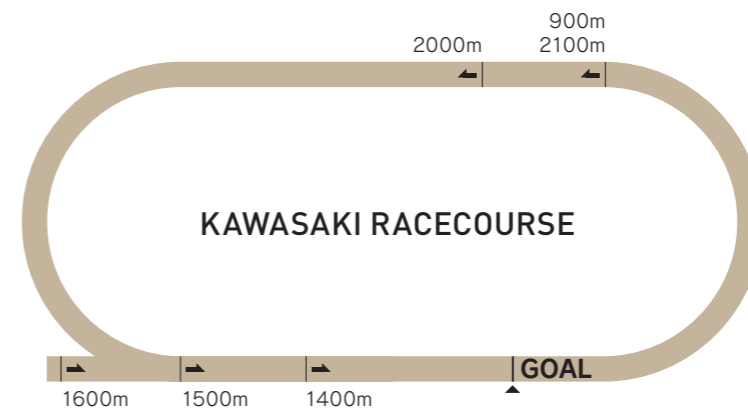

### コース紹介

1周1200m左回りで、直線300mでタイトなコーナーなので、駆け引きが楽しめるレース展開が予想されます。

回り	左回り
1周距離	1200m
直線距離	400m (4コーナーからゴールまで300m)
幅員	25m
高低差	平坦
フルゲート	14頭