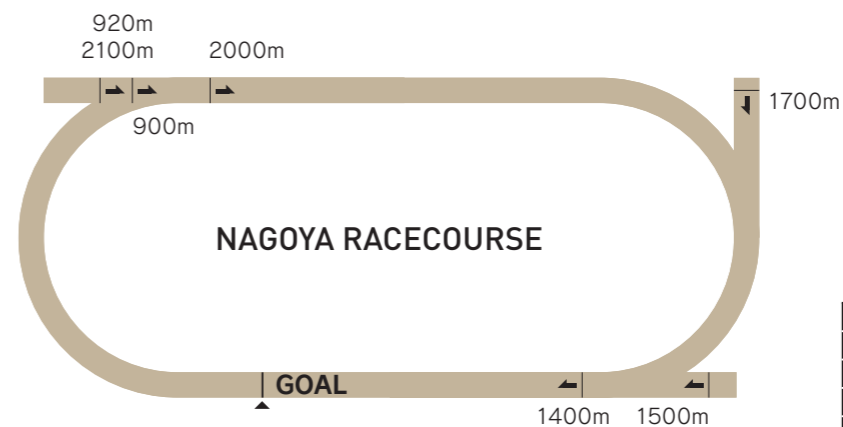

# 11 名古屋競馬場

2022年4月に愛知県西部の弥富市にある弥富トレーニングセンターに移転した名古屋競馬場。スタンドをはじめファンエリアは新たに建設され、今後もたくさんのドラマを生み出していくことが期待されます。

NAGOYA RACECOURSE

## コース紹介

競走コースは1周1,180mのダートコース。第3、第4コーナーは、入り口から出口にかけて半径が小さくなるスパイラルカーブを採用。またホームストレッチは約240m確保しています。

回り	右回り
1周距離	1180m
直線距離	300m(ゴールまで240m)
幅員	30m
高低差	平坦
フルゲート	12頭

## 競馬場紹介

地上3階建て、建築面積2700㎡、延床面積5400㎡の広さを持ち、座席もゆとりの574席を設置した観覧スタンド。バリエーションのある一般観覧席シートに、個室シートが加わってますます快適になりました。また、テラスからはパドックを一望でき、ホースビューコリドーで馬場へ向かう馬を屋内から観覧できます。スタンド横には広場が設けられ、誰もが利用できる公園のような競馬場です。