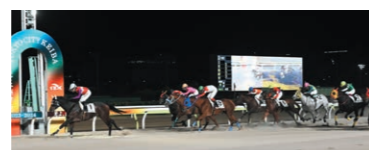

大井競馬場 基本情報

開場は1950年5月。砂厚は中央競馬と同じ9cm。現在は一般的となっているゴール写真判定、枠別の帽色、スターティングゲート、パトロールフィルム制度等はいずれも大井競馬場が初めて採用しました。