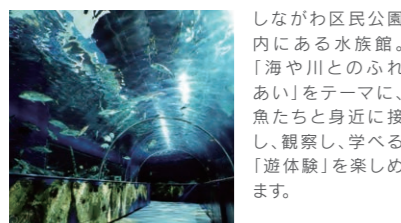

📷 しながわ水族館 東京都品川区勝島3-2-1

しながわ区民公園内にある水族館。「海や川とのふれあい」をテーマに、魚たちと身近に接し、観察し、学べる「遊体験」を楽しめます。

▶▶大井競馬場から徒歩約10分