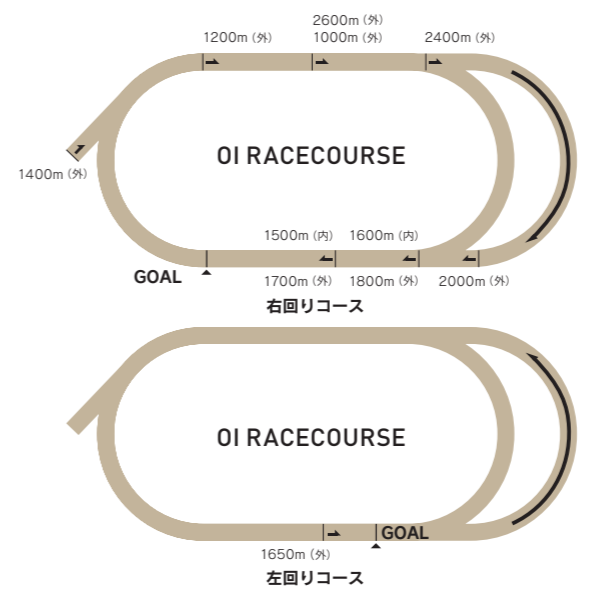

# 07 大井競馬場

都心からほど近い品川区に立地する地方競馬最大規模の競馬場。  
ハイセイコーやイナリワンなど数多くの名馬を輩出してきました。  
3歳ダート三冠競走や帝王賞、東京大賞典といった  
ダート競馬最高峰の戦いが行われます。

OI RACECOURSE

## コース紹介

1周は1600mで、世界で唯一、左右両回りコースが楽しめる競馬場です。地方競馬最長を誇る最後の直線では、後方からの直線一気が見られるケースもあり、迫力満点のレースをお楽しみいただけます。

回り	外回り／左右 内回り／右
1周距離	外回り／1600m 内回り／1400m
直線距離	外回り(右)／486m (ゴールまで386m) 内回り(右)／386m (ゴールまで286m) 外回り(左)／486m (ゴールまで300m)
幅員	外回り／25m 内回り／25m
高低差	平坦
フルゲート	16頭 14頭(左回り)