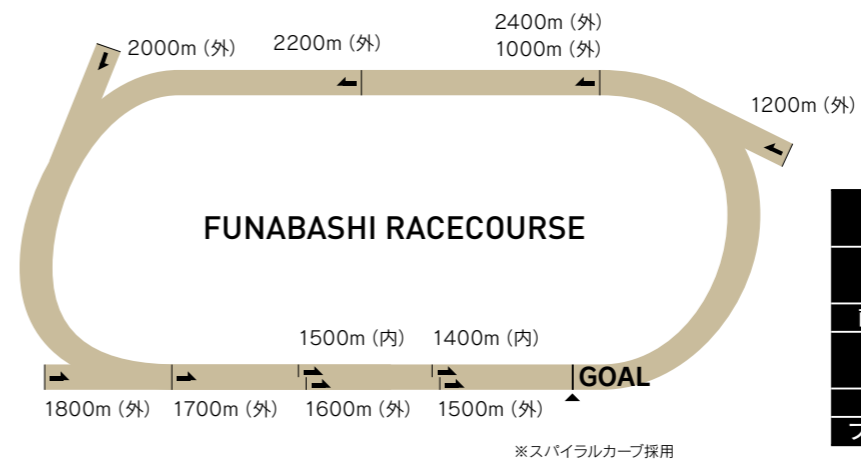

06

船橋競馬場

1950年に開設された東京湾に臨む競馬場。2015年から「**ハートビートナイター**」としてナイター競馬が始まりました。毎年、ゴールデンウィークには春のダートマイル王決定戦となる「**かしわ記念 (JpnI)**」を開催しています。

FUNABASHI RACECOURSE

コース紹介

1周1400m左回りで、内回り、外回りの2種類のコースがあり、コーナーの内外に高低差を付けたスパイラルカーブを採用した南関東4競馬場で唯一のコースとなっております。

回り	外回り/左 内回り/左
1周距離	外回り/1400m 内回り/1250m
直線距離	362m (ゴールまで308m)
幅員	外回り/25m 内回り/20m
高低差	平坦
フルゲート	14頭

競馬場紹介

かつては柏市に存在しましたが、戦後、船橋市に開設し、開設当初はオートレース場も併設されていました。アブクマポーロ、アジュディミツオー、フリーオーソなど、歴史に名を残す名馬や、名調教師、名騎手を数多く輩出してきました。近隣には大型ショッピングモール、大型家具店があり、船橋競馬場とその周辺で一日楽しむことができます。

新スタンド

2025.3.31リニューアルオープン。新入場門、芝生広場等の供用を開始。

ナイター競馬とスパイラルカーブ

船橋競馬場のコーナーは、スパイラルカーブを採用し、コーナー入口は緩やかに、出口はきつく設計されていることにより、最後の直線では馬群がばらけ、白熱した勝負がご覧いただけます。また、ナイター用のカクテルライトは馬場を美しく浮かび上がらせます。

キャロッタ

会いに来てネ!

船橋ケイバのマスコットキャラクター・キャロッタは、競走馬の故郷、千葉県富里市生まれ。競走馬として調教の日々を過ごしていましたが、手足の短さから挫折。失意に暮れる中、ふらりと訪れた船橋競馬場に惹かれ、サポーターとして活動することになり、船橋はにんじんの産地であることから、キャロットにちなんで「キャロッタ」と名付けられました。重賞日などにお出迎えするので、会いに来てくださいね!