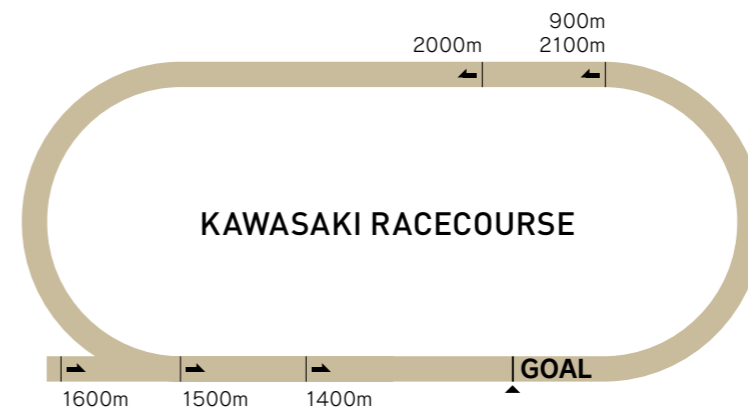

08

川崎競馬場

世界最大級のドリームビジョンと広い芝生広場を有し、都市部にありながらピクニック気分で楽しめる競馬場。多種多様な特別観覧席から大迫力のレースをお楽しみいただけます。

コース紹介

1周1200m左回りで、直線300mでタイトなコーナーなので、駆け引きが楽しめるレース展開が予想されます。

回り	左回り
1周距離	1200m
直線距離	400m (4コーナーからゴールまで300m)
幅員	25m
高低差	平坦
フルゲート	14頭