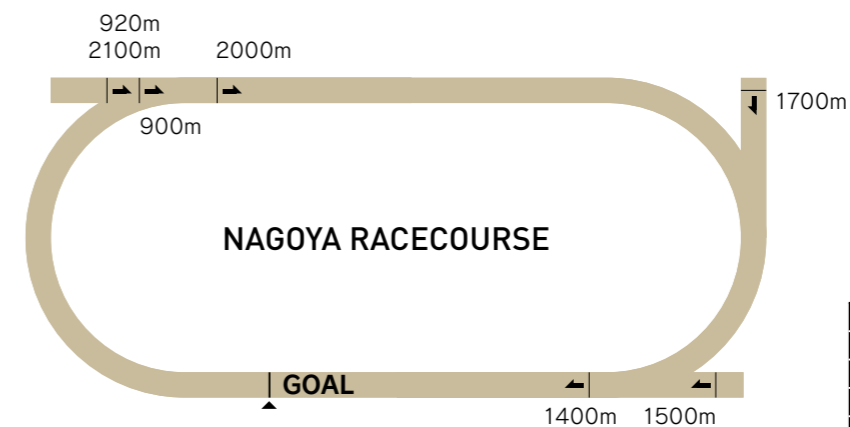

# 11 名古屋競馬場

2022年4月に愛知県西部の弥富市にある弥富トレーニングセンターに移転した名古屋競馬場。スタンドをはじめファンエリアは新たに建設され、今後もたくさんのドラマを生み出していくことが期待されます。

NAGOYA RACECOURSE

## コース紹介

競走コースは1周1,180mのダートコース。第3、第4コーナーは、入り口から出口にかけて半径が小さくなるスパイラルカーブを採用。またホームストレッチは約240m確保しています。

|       |                 |
|-------|-----------------|
| 回り    | 右回り             |
| 1周距離  | 1180m           |
| 直線距離  | 300m(ゴールまで240m) |
| 幅員    | 30m             |
| 高低差   | 平坦              |
| フルゲート | 12頭             |

## 競馬場紹介

地上3階建て、建築面積2700㎡、延床面積5400㎡の広さを持ち、座席もゆとりの574席を設置した観覧スタンド。バリエーションのある一般観覧席シートに、個室シートが加わってますます快適になりました。また、テラスからはパドックを一望でき、ホースビューコリドーで馬場へ向かう馬を屋内から観覧できます。スタンド横には広場が設けられ、誰もが利用できる公園のような競馬場です。