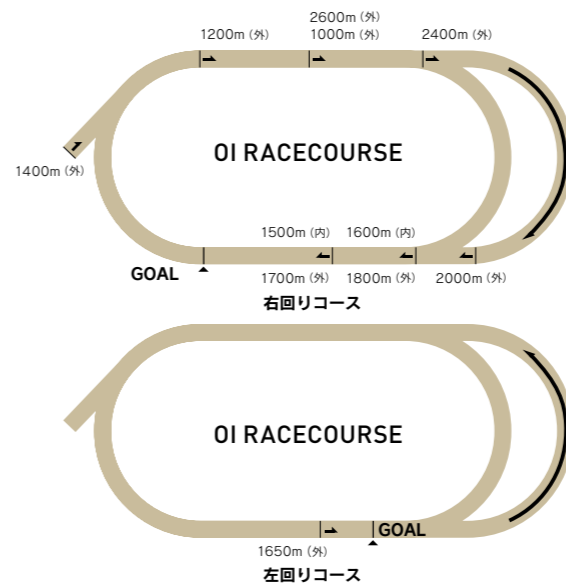

07 大井競馬場

都心からほど近い品川区に立地する地方競馬最大規模の競馬場。
ハイセイコーやイナリワンなど数多くの名馬を輩出してきました。
3歳ダート三冠競走や帝王賞、東京大賞典といった
ダート競馬最高峰の戦いが行われます。

OI RACECOURSE

コース紹介

1周は1600mで、世界で唯一、左右両回りコースが楽しめる競馬場です。地方競馬最長を誇る最後の直線では、後方からの直線一気が見られるケースもあり、迫力満点のレースをお楽しみいただけます。

回り	外回り／左右 内回り／右
1周距離	外回り／1600m 内回り／1400m
直線距離	外回り(右)／486m (ゴールまで386m) 内回り(右)／386m (ゴールまで286m) 外回り(左)／486m (ゴールまで300m)
幅員	外回り／25m 内回り／25m
高低差	平坦
フルゲート	16頭 14頭(左回り)

競馬場紹介

大井競馬場では春頃から年末にかけて、日本初のナイトー競馬『トウインクルレース』が行われています。日没後の場内では各所に設置されたイルミネーションが点灯し、競馬場とは思えない煌びやかな雰囲気が漂い、仕事帰りのグループや、家族連れの方の姿も多く見られます。